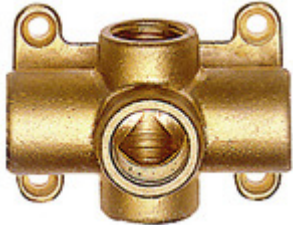

Datum: 24.08.2024

Davčna št.: SI 56119488
Telefon: 01 500 14 42
E-mail: info@podjetje-trg.si
WWW: www.karcher-trg.si

Razdelilnik za pritrditev na steno, 5 priključek G 1/2

Kategorija: [Distributor \(wall mountable\), 5 x G 1/2 outlets](#)
Šifra: **112611RIE**

(slika je simbolična)

Kratek opis

Distributor (for wall mounting), 5 connections G 1/2, per 1 connection right and left, 1 connection top, Bottom and front

Tehnične Specifikacije

Varianta povezave	1 outlet each on left and right, on top, bottom and front
Max. obratovalni tlak [bar]	60
Max. temperaturno območje [°C]	150