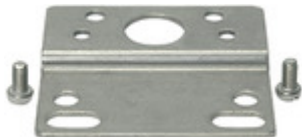

Datum: 24.08.2024

(slika je simbolična)

Montažni nosilec z 2 vijakoma

Kategorija: [Holder](#)
Šifra: **101220RIE**

Kratek opis

Mounting bracket with 2 screws

Tehnične Specifikacije

Opis Mounting bracket with screws