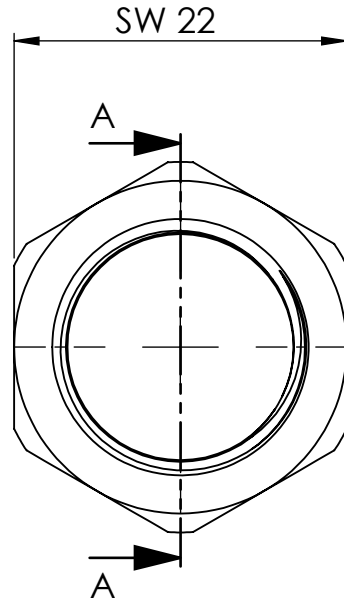

B

B

C

C

D

D

Ansicht / view A-A

		Maßstab / Scale: 2:1	
		Material: CW 614N (CuZn39Pb3)	
		Benennung / Designation: <b>Muffe mit Aussensechskant</b> Bushing with exterior	
		Artikelnummer / item number: <b>136126</b>	Status
		Typ-Nr.: MS252Mu38	Format A4
			Version
			Blatt / von sheet / of 2 / 2