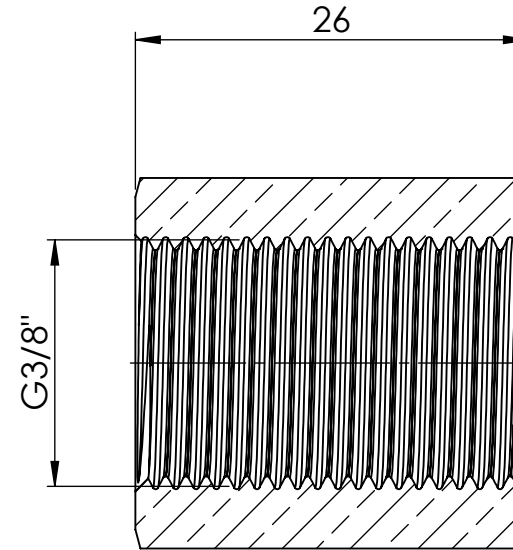

B

B

C

C

D

D

Ansicht / view A-A

		Maßstab / Scale: 2:1	
		Material: CW 614N (CuZn39Pb3)	
		Benennung / Designation: <b>Muffe mit Aussensechskant</b> Bushing with exterior	
		Artikelnummer / item number: <b>136126</b>	Status
		Typ-Nr.: MS252Mu38	Format A4
			Version
			Blatt / von sheet / of 2 / 2