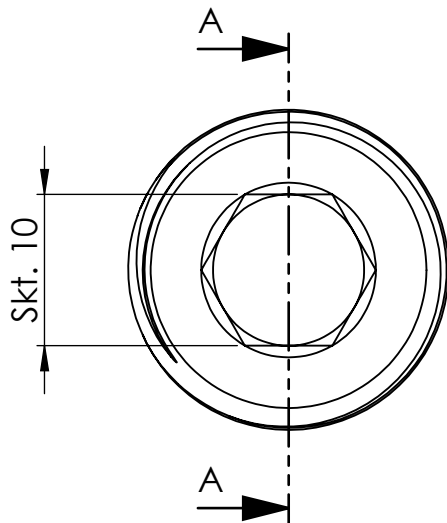

B

B

C

C

D

D

Ansicht / view A-A

		Maßstab / Scale: 2:1	
		Material: CW 614N (CuZn39Pb3)	
		Benennung / Designation: Verschlussschraube locking screw	
		Artikelnummer / item number: 136079	Status
		Typ-Nr.: MS290ROB12	Version
		Format A4	
		Blatt / von sheet / of 2 / 2	