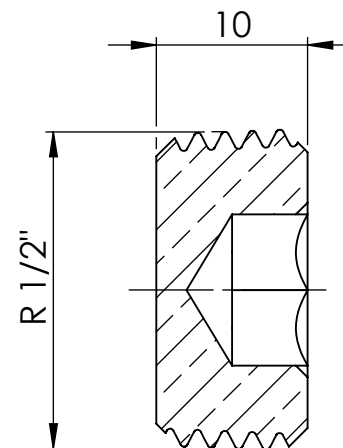

B

B

C

C

D

D

Ansicht / view A-A

		Maßstab / Scale: 2:1	
		Material: CW 614N (CuZn39Pb3)	
		Benennung / Designation: Verschlussschraube locking screw	
		Artikelnummer / item number: 136079	Status
		Typ-Nr.: MS290ROB12	Version
		Format A4	
		Blatt / von sheet / of 2 / 2	