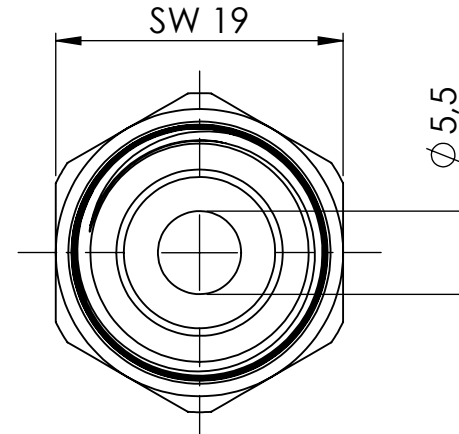

B

B

C

C

D

D

		Maßstab / Scale: 2:1	
		Material: CW 614N (CuZn39Pb3)	
		Benennung / Designation: Doppelgewindenippel double nipple	
		Artikelnummer / item number: 134994	Status
		Typ-Nr.: MS252R1838	Format A4
			Version Blatt / von sheet / of 2 / 2