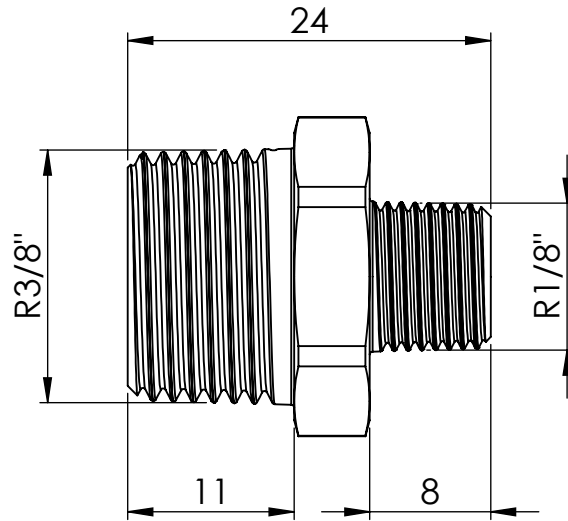

B

B

C

C

D

D

		Maßstab / Scale: 2:1	
		Material: CW 614N (CuZn39Pb3)	
		Benennung / Designation: Doppelgewindenippel double nipple	
		Artikelnummer / item number: 134994	Status
		Typ-Nr.: MS252R1838	Format A4
			Version Blatt / von sheet / of 2 / 2