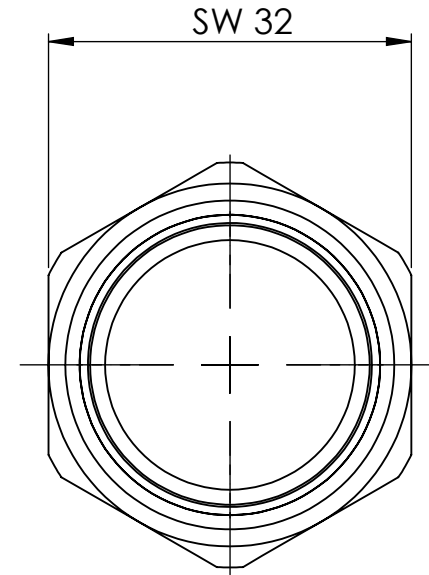

C

D

A

B

C

D

				Maßstab / Scale: 1.5:1	
				Material: CW 614N (CuZn39Pb3)	
				Benennung / Designation:	
				Aufschraubschlauchtüle	
				screw-on hose connector	
				Artikelnummer / item number:	
				134909	
				Status	
				Format	
				A4	
				Version	
				Blatt / von sheet / of	
				2 / 2	
				Typ-Nr.: MSN239A3425	
				Schützenstraße 27, 72574 Bad Urach	
				Telefon: 07125 9497-0	