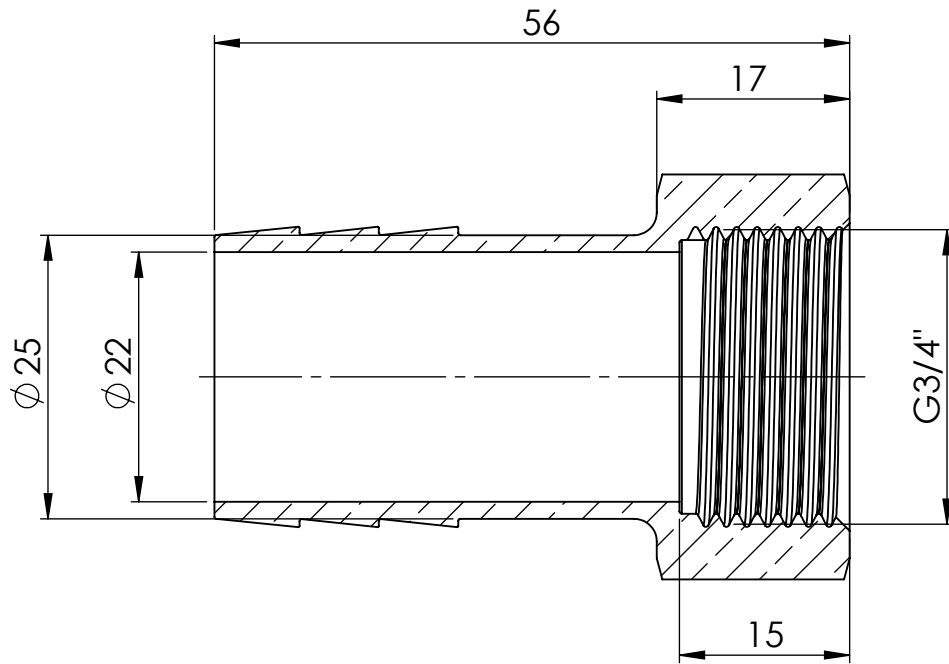

C

D

A

B

C

D

				Maßstab / Scale: 1.5:1	
				Material: CW 614N (CuZn39Pb3)	
				Benennung / Designation:	
				Aufschraubschlauchtüle	
				screw-on hose connector	
				Artikelnummer / item number:	
				134909	
				Status	
				Format	
				A4	
				Version	
				Blatt / von sheet / of	
				2 / 2	
				Typ-Nr.: MSN239A3425	
				Schützenstraße 27, 72574 Bad Urach	
				Telefon: 07125 9497-0	