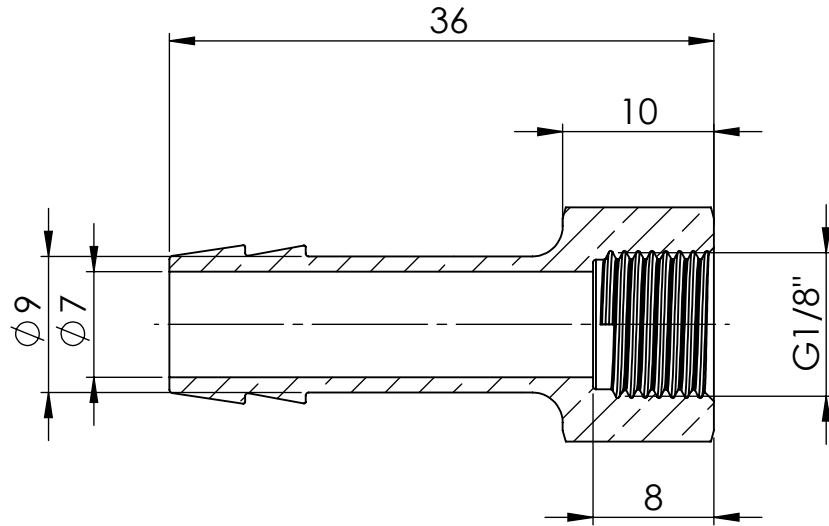

B

B

C

C

D

D

		Maßstab / Scale: 2:1	
		Material: CW 614N (CuZn39Pb3)	
		Benennung / Designation: Aufschraubschlauchtülle screw-on hose connector	
		Artikelnummer / item number: 134819	Status
		Typ-Nr.: MS239A1809	Version
			Format A4
			Blatt / von sheet / of 2 / 2