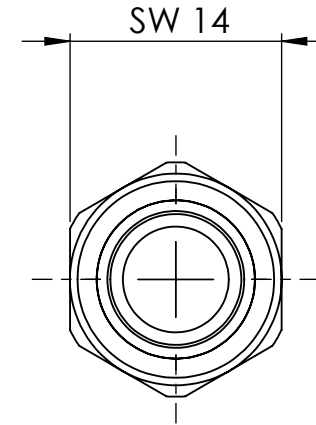

B

B

C

C

D

D

		Maßstab / Scale: 2:1	
		Material: CW 614N (CuZn39Pb3)	
		Benennung / Designation: Aufschraubschlauchtülle screw-on hose connector	
		Artikelnummer / item number: 134819	Status
		Typ-Nr.: MS239A1809	Version
			Format A4
			Blatt / von sheet / of 2 / 2