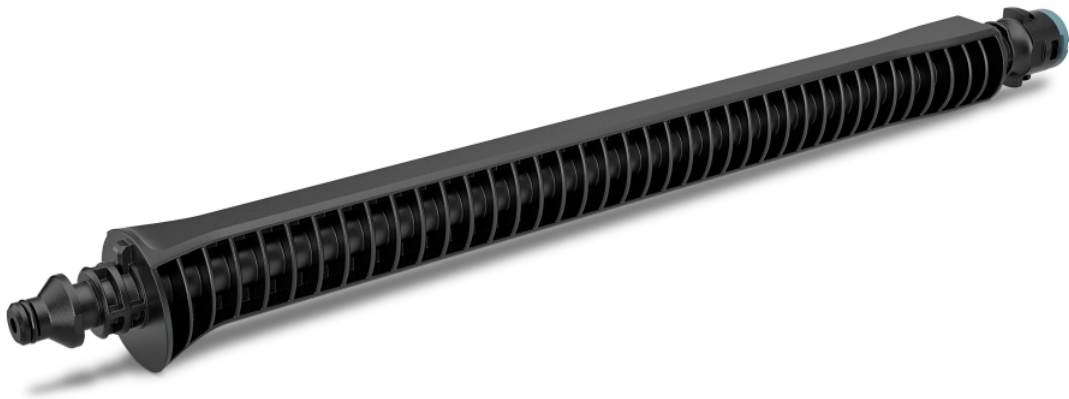

PODALJŠEK CEVI

Podaljšek razpršilne cevi poveča doseg za 0,4 metra. Za udobnejše in učinkovitejše čiščenje težko dostopnih mest. Primeren za vse Kärcherjeve čistilnike KHB in OC 6-18 dodatke.

Številka naročila

2.644-173.0

Tehnični podatki

4054278650357

Teža	Kg	0,137
Teža vključno z embalažo	Kg	0,208
Mere (D × Š × V)	mm	384 × 40 × 37

**Povezava Kärcherjevega čistilnika Handheld Cleaner in dodatne opreme s priključkom Quick Connect**

- Ergonomsko delo in učinkovita zaščita pred pršečo vodo.

Barvne oznake na bajonetnem priključku

- Jasno razlikovanje od dodatne opreme za visokotlačne čistilnike.

Kompaktna oblika

- Preprosto spravlanje in prenašanje.