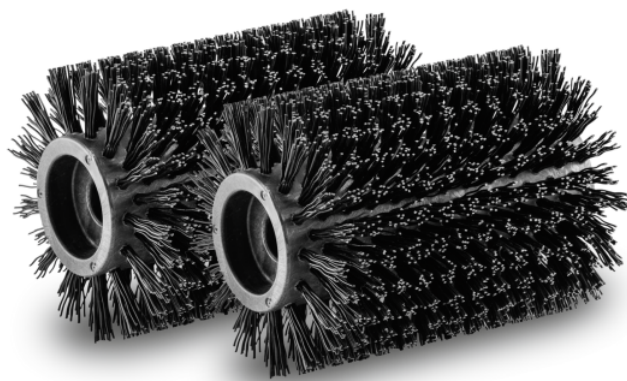

## KRTAČNI VALJI ZA KAMNITE POVRŠINE

2-delni komplet valjev je popoln dodatek za čistilnik za terase PCL 4, ki se uporablja za čiščenje teras in balkonov ter brez težav odstrani zeleno plesen in mah z gladkih kamnitih ploščic na prostem.

### Tehnični podatki

4054278564265

Teža	Kg	0,244
Teža vključno z embalažo	Kg	0,583
Mere (D × Š × V)	mm	134 × 100 × 100

**Temeljito in enakomerno čiščenje kamnitih površin z gladko površinsko strukturo**

**Material ščetin, ki je posebej prilagojen čiščenju**

**Optimiziran profil krtače za čiščenje gladkih kamnitih površin**