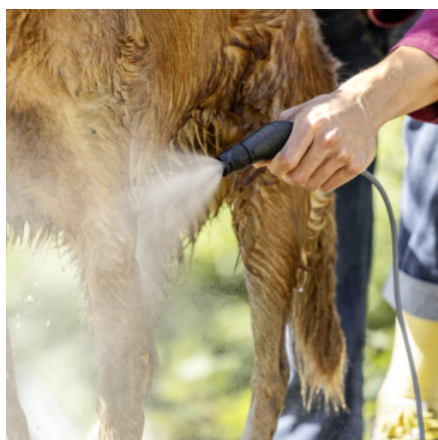

KONUSNA ŠOBA

S pomočjo konusne šobe boste enostavno in hitro očistili svojega hišnega ljubljence. Lahko se pritrdi na pištolo visokotlačnega čistilnika in ustvarja nežni curek vode.

Številka naročila

2.643-875.0

Tehnični podatki

4054278243245

Teža	Kg	0,012
Teža vključno z embalažo	Kg	0,022
Mere (D × Š × V)	mm	48 × 29 × 29

Stožčast curek

- Prijetno mehek curek tuša.

Mehko

- Za čiščenje občutljivih hišnih ljubljencev in psov.