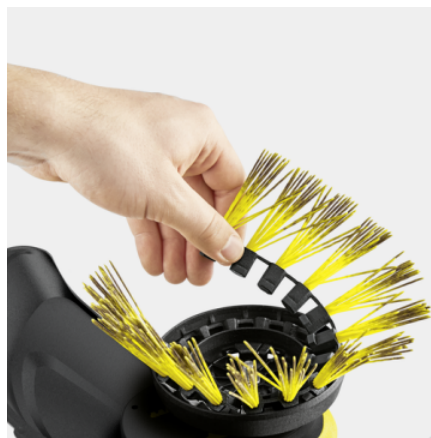

KRTAČNA GLAVA

Krtačna glava iz najonskih ščetin omogoča hitro zamenjavo dotrajanih ščetin na odstranjevalcu mahu in plevla WRE 4 Battery.

Številka naročila

2.445-240.0

Tehnični podatki

4054278528410

| | | |
|--------------------------|----|---------------|
| Teža | Kg | 0,061 |
| Teža vključno z embalažo | Kg | 0,108 |
| Mere (D × Š × V) | mm | 311 × 75 × 18 |

Najlonske ščetine

- Nežno za površine, učinkovito proti plevelom

Menjava krtač brez orodja

- Enostavna zamenjava obrabljene krtačne glave

KOMPATIBILNE NAPRAVE