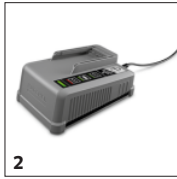

PRIBOR ZA BATTERY POWER + 36/75
2.445-043.0

		Številka naročila		
POLNILNIKI				
Universal charger Battery Power+ 18-36	1	2.445-054.0	Univerzalna polnilna enota Battery Power+ z LED-prikazovalnikom stanja delovanja za polnjenje vseh litij-ionskih baterij Kärcher Battery Power 18 in 36 V ter Kärcher Battery Power+. Primerna za namestitvev na steno.	☐
Hitri polnilnik Battery Power+ 36/60	2	2.445-045.0	Hitro polnjenje 36-voltnih litij-ionskih akumulatorskih baterij Battery Power+ s tokom polnjenja do 6 amperov: hitri polnilnik z LED-prikazom stanja delovanja. Majhna poraba toka v stanju pripravljenosti, primeren za stensko montažo.	☐

■ Vključno v dobavo   ☐ Dodatni pribor   ☐ Čistila.