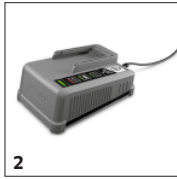

PRIBOR ZA BATTERY POWER+ 18/30
2.445-042.0

		Številka naročila		
POLNILNIKI				
Universal charger Battery Power+ 18-36	1	2.445-054.0	Univerzalna polnilna enota Battery Power+ z LED-prikazovalnikom stanja delovanja za polnjenje vseh litij-ionskih baterij Kärcher Battery Power 18 in 36 V ter Kärcher Battery Power+. Primerna za namestitvev na steno.	☐
Hitri polnilnik Battery Power+ 18/60	2	2.445-044.0	Hitri polnilnik za 18-voltne litij-ionske akumulatorske baterije Battery Power+. Tok polnjenja od 2.5 -6 A omogoča napolnitev v kratkem času. Z LED-prikazom stanja delovanja. Majhna poraba v pripravljenosti, možnost stenske montaže.	☐

■ Vključno v dobavo   ☐ Dodatni pribor   ☐ Čistila.