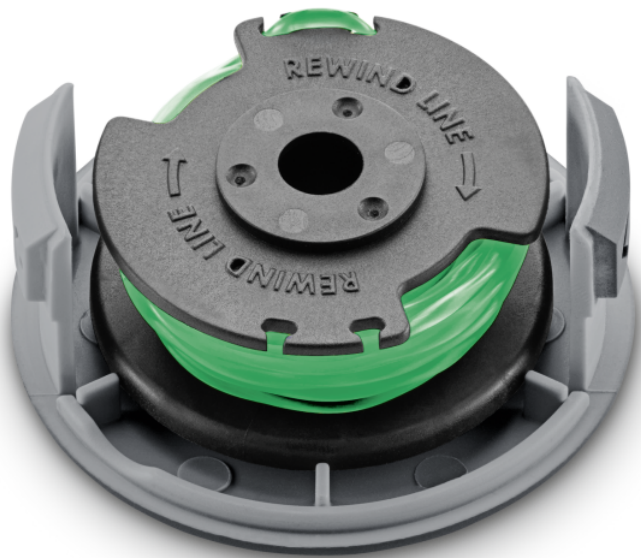

## GLAVA Z NITJO LTR 36 BATTERY

Zaradi navite niti in samodejnega dovajanja niti je glava z nitjo za akumulatorsko kosilnico z nitjo 36 V Kärcher Battery Power popoln delovni pripomoček za težko dostopna mesta.

### Tehnični podatki

4054278572048

Debelina niti	mm	2
Dolžina niti na glavi	m	3,4
Teža	Kg	0,05
Teža vključno z embalažo	Kg	0,067
Mere (D × Š × V)	mm	75 × 75 × 34

## Zvita nit

- Natančno, tiho in zanesljivo - vse to je zagotovljeno z zvito nit.

## Avtomatsko odvijanje niti

- Nit se samodejno prilagodi in je zato vedno popolne dolžine.