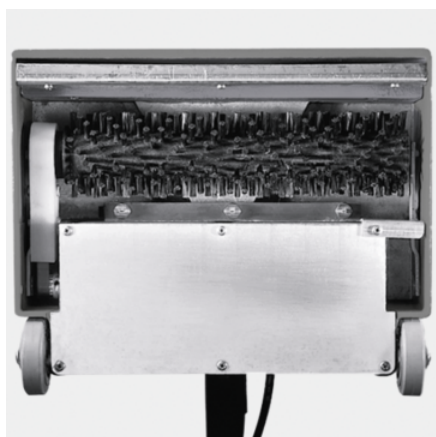

## PW 30/1

Dodatna krtačno-pralna glava za pralni sesalnik Puzzi 200 za povečanje zmogljivosti čiščenja za ca. 35 %. Za bolj intenziven postopek temeljitega čiščenja s pomočjo vrtečih se krtač je Kärcher razvil profesionalno pralno glavo PW 30/1 za pralni sesalnik Puzzi 200. Rezultat: visoka zmogljivost pri razprševanju, krtačenju in sesanju vse v enem delovnem koraku.

### Številka naročila

1.913-102.0

- Motorna krtača
- Profesionalna glava za pranje za Puzzi 10/2 Adv

## Vrtljive krtače

- Za intenzivnejše čiščenje in prezračevanje vlaken preprog

## Prozorno kontrolno okence

- Kontrolno okence na pralni glavi za neprekinjen nadzor nad povratnim sesanjem