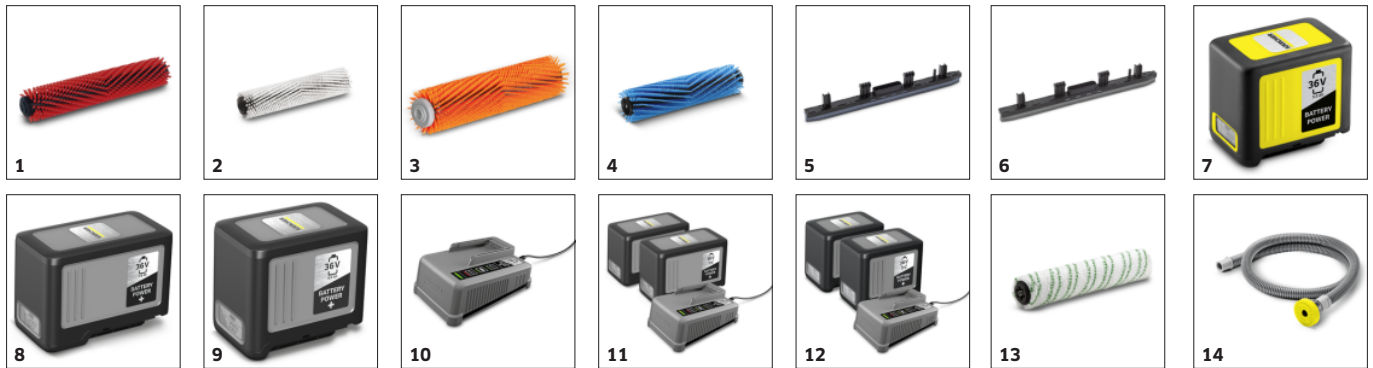

PRIBOR ZA BR 30/4 C BP 1.783-234.0

		Številka naročila		
VALJČNE KRTAČE				
Valjasta ščetka, srednja, rdeča, 300 mm	1	4.762-005.0	Valjasta krtača, srednje trda, rdeča. Dolžina: 300 mm. S trpeznim sojemalnikom. Za vse običajne vrste čiščenj. Ščetine: polipropilen, 0,2 mm debeline, 11,5 mm dolžine.	☒
Valjasta ščetka, mehak, bela, 300 mm	2	4.762-452.0	Valjčna krtača, mehka, bela. Dolžina: 300 mm. S trpeznim sojemalnikom. Za čiščenje občutljivih tal in poliranje. Ščetine: poliamid, 0,15 mm debeline, 11,5 mm dolžine.	☐
Valjasta krtača, visoko - nizko, oranžna, 300 mm	3	4.762-484.0	Srednje trda, za čiščenje močno strukturiranih tal in globokih fug.	☐
Valjasta ščetka, mehak, modra, 300 mm	4	4.762-499.0	Za čiščenje preprog.	☐
SESALNI NOSILCI IN SESALNI NASTAVKI				
Sesalni nosilci				
Sesalni trak, standard, 300 mm, raven	5	4.777-008.0	Raven sesalni trak, primeren za uporabo na vseh običajnih tleh. širine 300 mm.	☒
Sesalna letev, 300 mm, raven	6	4.777-324.0	Raven sesalni nosilec, odporen na olje. Dolžine 300 mm. Za čiščenje v kuhinjah, delavnicah, restavracijah, bencinskih servisih itd.	☐
BATERIJE				
Battery Power 36/50	7	2.445-031.0	Izmenljiva baterija Battery Power 36 V/5,0 Ah z inovativno tehnologijo Real Time Technology, vklj. z LCD-prikazovalnikom za prikaz stanja baterije. Primerno za vse naprave, ki temeljijo na baterijski platformi Kärcher 36 V.	☐
Battery Power + 36/75	8	2.445-043.0	Kapaciteta 7,5 Ah zagotavlja dolge čase delovanja 36-voltnih litij-ionskih akumulatorskih baterij Battery Power+. Zelo močna, s tehnologijo v realnem času prek LCD-zaslona in z nadtokovno zaščito.	☐
Battery Power +36/60	9	2.042-022.0	Izredno zmogljiva 36-voltna litij-ionska akumulatorska baterija Battery Power+ s kapaciteto 6,0 Ah za dolg čas delovanja. Z inovativno tehnologijo v realnem času prek LCD-zaslona in nadzorom napetosti.	☐
POLNILNIKI				
Hitri polnilnik Battery Power+ 36/60	10	2.445-045.0	Hitro polnjenje 36-voltnih litij-ionskih akumulatorskih baterij Battery Power+ s tokom polnjenja do 6 amperov: hitri polnilnik z LED-prikazom stanja delovanja. Majhna poraba toka v stanju pripravljenosti, primeren za stensko montažo.	☐
ZAČETNI KOMPLET				
Začetni komplet Battery Power+ 36/75	11	2.445-070.0	Začetni komplet Battery Power+ 36/75 z dvema akumulatorjema 36 V/7,5 Ah in 36-V hitrim polnilnikom za naše naprave, ki temeljijo na akumulatorskih platformah 36 V Battery Power in Battery Power+.	☐
Začetni komplet Battery Power+ 36/60	12	2.445-071.0	Začetni komplet Battery Power+ 36/60 za vse naprave, ki temeljijo na akumulatorski platformi 36 V Battery Power+. Dobava: dva akumulatorja 36 V/6,0 Ah in pripadajoči 36-voltni hitri polnilnik.	☐
PLOŠČE Z IZREZOM/VALJČNI NOSILCI PLOŠČ				
Valji iz mikrovlačen				
Valj iz mikrovlačen, 300 mm	13	4.762-453.0	Svetovna novost: valj iz mikrovlačen, dolžine 300 mm. Združuje izjemno čistilno moč mikrovlačen s prednostmi valjčne tehnologije. Idealen za čiščenje ploščic iz finega kamna.	☐
OSTALI DODATKI BR / BD				
Razno				
Cev za polnjenje	14	6.680-124.0	1500 mm dolga polnilna cev z univerzalnim lijakom olajša polnjenje stroja s pipo za vodo. Primerna za vse običajne pipe	☐