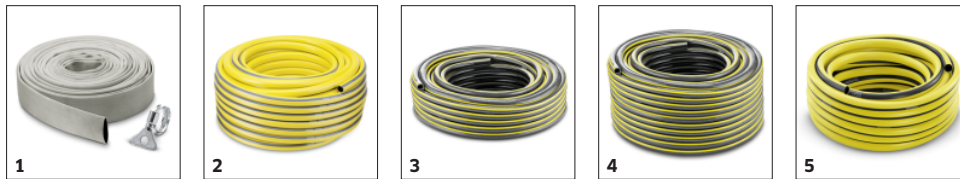

Keramično drsno tesnilo

- Za izjemno dolgo življenjsko dobo.

Senzor nivoja

- Za brezstopenjsko nastavitvev točke vklopa in izklopa črpalke.

Quick Connect

- Priključni element za hiter in enostaven priklop 1"-, 1 1/4"- in 1 1/2" cevi.

PRIBOR ZA SP 17.000 FLAT LEVEL SENSOR 1.645-840.0

		Številka naročila		
RAZNO				
Komplet cevi z ojačitvijo	1	2.997-100.0	Komplet cevi z ojačitvijo, ki zavzame malo prostora, vključuje prilagodljivo cev z ojačitvijo in objemko za cev iz legiranega jekla. Primeren je za priklop na potopne črpalke. Idealen za prečrpavanje vode oz. izčrpavanje v primeru poplav.	<input type="checkbox"/>
CEVI				
Cev PrimoFlex® 1" 1 m	2	2.645-247.0	Kakovostna vrtna cev PrimoFlex® 1" na metre za individualno prilagajanje dolžine (najv. 50 m) s tlačno odporno tkano ojačitvijo, ki je zdravju neškodljiva.	<input type="checkbox"/>
Cev Performance Plus 3/4" - 25 m	3	2.645-322.0	Vrtna cev Performance Plus 3/4" dolžine 25 m je zelo priročna, trpežna in odporna proti vremenskim vplivom, poleg tega je tudi prilagodljiva, odporna proti pregibanju in zelo trpežna - za neprekinjen pretok vode.	<input type="checkbox"/>
Cev Performance Plus 3/4" - 50 m	4	2.645-323.0	Nova 50 m dolga vrtna cev Performance Plus 3/4", ki je zelo trpežna, odporna proti pregibanju in zdravju neškodljiva, je izdelana iz kakovostnega večslojnega pletenja in omogoča neprekinjen pretok vode.	<input type="checkbox"/>
Cev PrimoFlex® 3/4" - 25 m	5	2.645-142.0	Kakovostna vrtna cev PrimoFlex® (3/4") dolžine 25 m s tlačno odporno tkano ojačitvijo, ki je zdravju neškodljiva. Razpočni tlak: 24 barov. Visoka temperaturna odpornost od -20 do +65 °C.	<input type="checkbox"/>