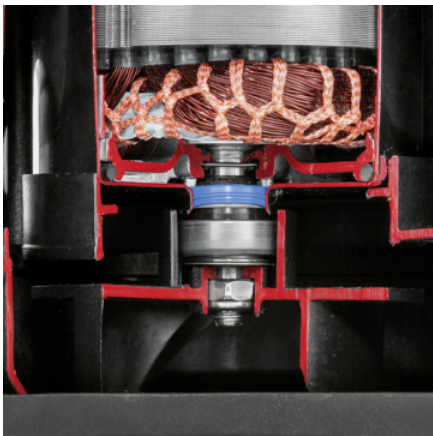

SP 17.000 FLAT LEVEL SENSOR

Popoln za max. 17.000 litrov čiste vode na uro: zmogljiva potopna črpalka SP 17.000 Flat Level Sensor z 1 mm ravnim zajemalom, senzorjem nivoja in avtomatskim/ročnim stikalom. Vključuje predfilter.

Številka naročila

1.645-840.0

- Izjemno vzdržljiv zaradi keramičnega tesnila drsnega obroča
- Ravno pobiranje do 1 mm
- Senzor nivoja omogoča nastavitve stopnje preklopa na poljubno raven

Tehnični podatki

Oprema

Udoben ročaj	■
Snemljiv predfilter iz legiranega jekla	■
Element za prikllop cevi	1", 1 1/4", 1 1/2" vklj. Kontrolni ventil
Quick Connect	■
Preklop med ročnim in samodejnim načinom delovanja	Stikalo na črpalci
Preklop na funkcijo izčrpavanja	■
Senzor nivoja: brezstopenjska nastavitev višine vклоpa	■
Keramično drsno tesnilo	■
Pri manualnem delu črpalke stalno dela do doseganja minimalne višine preostale vode	■
■ Vključno v dobavo	

Keramično drsno tesnilo

- Za izjemno dolgo življenjsko dobo.

Senzor nivoja

- Za brezstopenjsko nastavitvev točke vklopa in izklopa črpalke.

Quick Connect

- Priključni element za hiter in enostaven priklop 1"-, 1 1/4"- in 1 1/2" cevi.