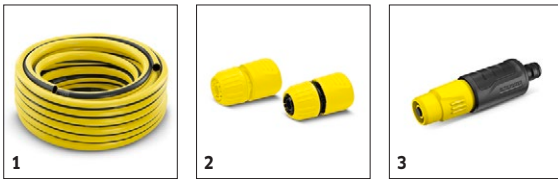

#### Oprema

Optimiran nastavek za priklop	■
Priključni adapter za črpalke G1	■
Udobno nožno stikalo	■
Vklj. s kompletom cevi za zalivanje vrta	■
Ergonomski ročaj	■
■ Vključno v dobavo	

## 1.645-357.0

**KÄRCHER**

		Številka naročila						Cena	
<b>Cevi</b>									
Cev PrimoFlex® 1/2" - 20 m	1	2.645-138.0						Kakovostna vrtna cev PrimoFlex® (1/2") je 20 m dolga, temperaturno obstojna in zdravstveno neoporečna cev za vodo s tlačno odporno ojačitvijo. Razpočni tlak: 24 barov.	■
<b>Sistemi za pritrditev cevi</b>									
Komplet cevnih spojk 1/2", 5/8" OPP	2	2.645-176.0						Komplet cevnih spojk s cevno spojko 1/2", 5/8" in cevno spojko 1/2", 5/8" s sistemom Aqua Stop.	■
<b>Škropilnice in palice za zalivanje</b>									
Razpršilnik	3	2.645-264.0						Majhen, priročen in enostaven za priklop na vrtno cev: idealni razpršilnik za nezapletene naloge zalivanja.	■