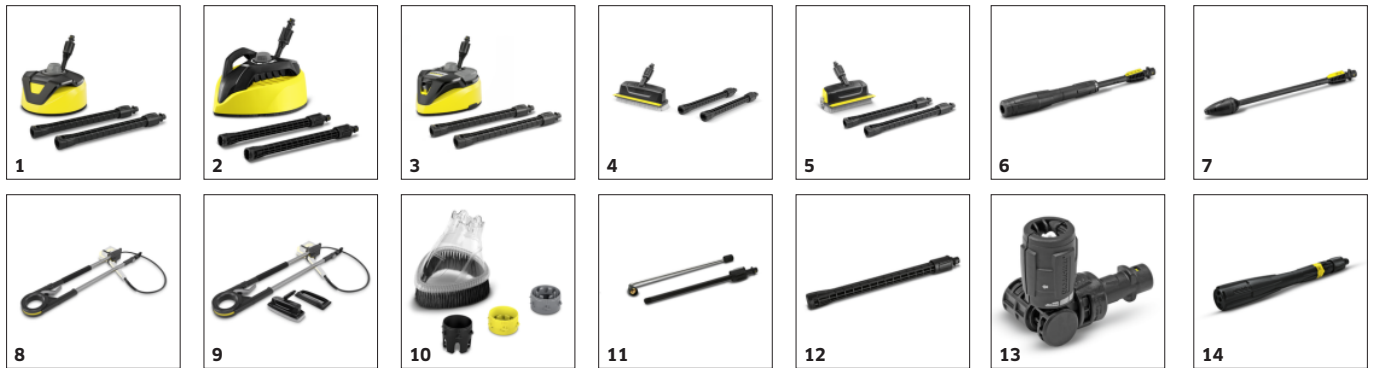

PRIBOR ZA K 5 COMPACT HOME FLEX ANTI-TWIST 1.630-760.0

		Številka naročila		
ČISTILNIKI POVRŠIN				
Talna šoba T-Racer T 5	1	2.644-084.0	Temeljito in brez škropljenja očisti velike površine: talna šoba T 5 T-Racer. Zahvaljujoč prilagodljivemu odmiku šobe jo je mogoče uporabljati tako na trdih kot tudi občutljivih površinah.	■
Talna šoba T-Racer T 450	2	2.643-214.0	Šoba T-Racer T 450 je namenjena čiščenju velikih površin brez škropljenja in vsebuje dodatno viskoznozmogljivo šobo za vogale, ročaj za čiščenje navpičnih površin, zaščitno mrežo za površine s peskom, mogoča je tudi prilagoditev tlaka.	□
Talna šoba T-Racer T 7 Plus	3	2.644-074.0	Z zmogljivo šobo temeljito očistite vogale in robove: talna šoba T 7 Plus T-Racer im funkcijo izpiranja – učinkovito in brez škropljenja očisti velike površine.	□
Talna šoba in zmogljiva krtača PS 30	4	2.644-123.0	Zmogljiva krtača PS 30 s tremi vgrajenimi visokotlačnimi šobami učinkovito in hitro odstrani najrazličnejšo trdovratno umazanijo. Idealna za stopnice in robove. Z vgrajenim brisalcom za odstranjevanje umazane vode.	□
PS 30 Plus zmogljiva krtača za čiščenje	5	2.644-212.0	Zmogljiva krtača PS 30 Plus odstranjuje trdovratno umazanijo s tremi visokotlačnimi šobami. Z vrtljivo stransko šobo je mogoče brez napora očistiti vse vogale in robove.	□
RAZPRŠILNE CEVI				
VP 145 Vario Power Jet razpršilna cev za K 4 - K 5	6	2.642-725.0	Razpršilna cev Vario Power je primerna za visokotlačne čistilnike razreda K 4 in K 5. Kontinuirana regulacija od nizkotlačnega curka sredstva za čiščenje do visokotlačnega curka z enostavnim obračanjem na razpršilni cevi.	■
DB 145 razpršilna cev z vrtljivim curkom za K 4 in K 5	7	2.642-728.0	Razpršilna cev z vrtljivim curkom s srednje zmogljivo vrtljivo šobo za visokotlačne čistilnike Kärcher razreda K 4 in K 5. Za trdovratno umazanijo kot je recimo z mahom porasla ali preperela površina.	■
Teleskopska cev TLA 4	8	2.644-190.0	Preprosto čiščenje na (skoraj) vseh mestih: teleskopska cev ima za 180° nastavljen zglob, da z lahkoto dosežete tudi težko dostopna mesta.	□
Čistilni komplet za fasade in steklene površine	9	2.644-249.0	Komplet vsebuje teleskopsko cev TLA 4 in nastavek za čiščenje fasad in steklenih površin. Za enostavno čiščenje težko dostopnih objektov kot so fasade hiš in zimski vrtovi.	□
Zaščita pred pršenjem	10	2.642-706.0	Transparentna zaščita pred pršenjem za Kärcherjeve visokotlačne čistilce razreda K 2 do K 7, ščiti uporabnika in okolico pred brizganjem vode. Idealno pri čiščenju kotov in robov.	□
Kotna razpršilna cev	11	2.638-817.0	Kotna razpršilna cev je posebno dolga (ca. 1 m), zavita razpršilna cev za udobno čiščenje težko dostopnih mest, kot so npr. strešni žlebovi ali podvozja vozil.	□
Enostopenjski podaljšek razpršilne cevi	12	2.643-240.0	Podaljšek cevi omogoča podaljševanje dolega za 0,4 m. Za bolj učinkovito čiščenje težko dostopnih mest. Primeren za vse Kärcherjeve dodatke.	□
VP 180 S vario power razpršilna cev kratka 360° za K 2 - K 7	13	2.643-254.0	VP 180 S: kratka Vario Power Jet Short 360° z brezstopenjsko regulacijo tlaka in nastavljenim 360° zglobov je idealna rešitev za čiščenje težko dostopnih mest območij.	□
MP 145, Multi Power Jet razpršilna cev za K 3 - K 5	14	2.643-239.0	Multi-Power-Jet razpršilna cev s petimi vrstami curka: nizkotlačnim curkom vode s čistilnim sredstvom, visokotlačnim ploščatim curkom, rotacijskim curkom, točkovnim curkom in širokim ploščatim curkom z nizkim tlakom. Zelene curre izberete z vrtenjem razpršilne cevi.	□