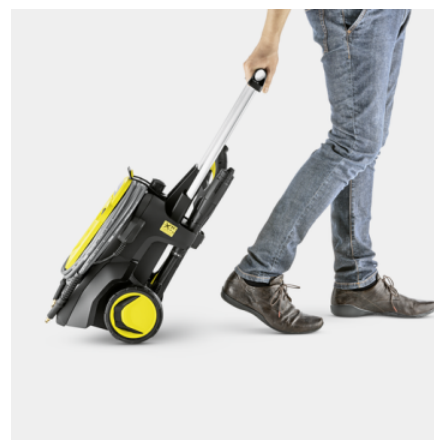

K 5 COMPACT HOME FLEX ANTI-TWIST

K 5 Compact Home Flex Anti-Twist s fleksibilno visokotlačno cevjo s sistemom proti zvijanju. Vključuje komplet za dom s talno šobo za površine T 5 in čistilom za kamen in fasado.

Oprema

Komplet Home Kit	T 5 čistilo površin, kamna in fasade, 3 v 1, 1 l
Visokotlačna pištola	G 180 Q
Razpršilna cev s ploščatim curkom	■
Razpršilna cev z vrtljivim curkom	■
Visokotlačna cev	m 8 / PremiumFlex s sistemom proti zvijanju
Quick Connect na napravi	■
Uporaba čistilnega sredstva s pomočjo	Sesalna cev
Teleskopski ročaj	■
Vodno hlajeni motor	■
Integriran vodni filter	■
Adapter za priključek vrtnice A3/4"	■

■ vključno v dobavo

Cev PremiumFlex s sistemom proti zvitjanju

- Visokotlačno cev lahko zvijete in razvijete brez vozlanja.
- Material brez PVC-ja in posebna konstrukcija cevi PremiumFlex zagotavljata potrebno fleksibilnost.

Integrirano shranjevanje dodatkov na napravi

- Udobno in prostorsko varčno shranjevanje dodatkov.
- Cev je mogoče naviti, pritrčiti z gumijastim trakom in med naslednjo uporabo hitro znova sneti.

Teleskopski ročaj