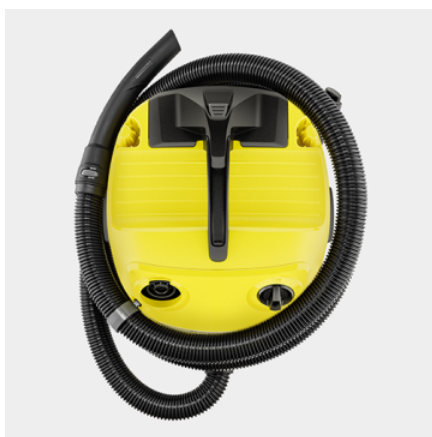

WD 4 S V-20/5/22

Super zmogljiv in energijsko učinkovit suho/mokri sesalnik z 20 l posodo iz nerjavečega jekla, priročnim ploščatim nagubanim filtrom, 5 m kabla, 2,2 m sesalne cevi in funkcijo pihanja.

Tehnični podatki

		4066529027887
Poraba energije	W	1000
Zmogljivost posode	l	20
Material posode		Nerjaveče jeklo
Barva		Glava naprave rumena / Odbijač naprave rumena
Priključni kabel	m	5
Nominalna širina dodatkov	mm	35
Vrsta toka	V / Hz	220 - 240 / 50 - 60
Teža brez dodatkov	Kg	7,2
Teža vključno z embalažo	Kg	10
Mere (D × Š × V)	mm	384 × 365 × 524

Oprema

Sesalna cev	m	2,2 / z upognjenim ročajem / Plastika
Snemljiv ročaj		■
Sesalne cevi	Kos(i) × m / mm	2 × 0,5 / 35 / Plastika
Sesalni nastavek za mokro/suho sesanje		sponke
Ozka šoba		■
Filter vrečka iz flisa	Kos(i)	1
Ploščati filter		v snemljivi kaseti za filter
Vrtljivo stikalo (vklop/izklop)		■
Funkcija pihanja		■
Vmesni položaj za odlaganje ročaja na glavi naprave		■
Prostor za shranjevanje sesalne cevi na glavi naprave		■
Dodaten prostor za shranjevanje dodatkov na glavi naprave		■
Predal za majhne dele		■
Kavelj za kabel		■
Odlagalno mesto		■
Shranjevanje dodatkov na napravi		■
Zaščita pred udarci		■
Vodilni valji	Kos(i)	4

■ Vključno v dobavo

Patentirana tehnika demontaže filtra

- Praktični rezervoar za čistilno sredstvo poenostavi uporabo čistilnega sredstva.
- Za mokro in suho sesanje brez menjave filtra.

Prostor za shranjevanje sesalne cevi na glavi naprave