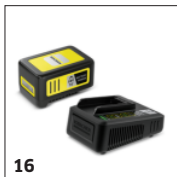

PRIBOR ZA WD 3-18 S 1.628-575.0

		Številka naročila		
ZAČETNI KOMPLET BATERIJ IN POLNILNIKOV				
Začetni komplet Battery Power 18/25	15	2.445-062.0	Začetni komplet Battery Power 18/25 z izmenljivo baterijo 18 V/2,5 Ah Battery Power s tehnologijo Real Time Technology in 18-V hitrim polnilnikom je primeren za uporabo v napravah z 18-V aku. platformo Kärcher.	☐
Začetni komplet Battery Power 18/50	16	2.445-063.0	Začetni komplet Battery Power 18/50, ki vsebuje izmenljivo baterijo 18 V/5,0 Ah Battery Power in 18-V hitri polnilnik, je primeren za uporabo v vseh napravah, ki temeljijo na 18-voltni akumulatorski platformi Kärcher.	☐
BATERIJE				
Battery Power+ 18/30	17	2.445-042.0	Tehnologija v realnem času prek LCD-zaslona: zelo zmogljiva 18-voltna litij-ionska akumulatorska baterija Battery Power+. Dolg čas delovanja s kapaciteto 3,0 Ah. Z nadzorom napetosti in zaščito IPX5.	☐

☒ Vključno v dobavo
☐ Dodatni pribor
☐ Čistila.