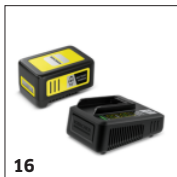

PRIBOR ZA WD 3-18 1.628-550.0

		Številka naročila		
ZAČETNI KOMPLET BATERIJ IN POLNILNIKOV				
Začetni komplet Battery Power 18/25	15	2.445-062.0	Začetni komplet Battery Power 18/25 z izmenljivo baterijo 18 V/2,5 Ah Battery Power s tehnologijo Real Time Technology in 18-V hitrim polnilnikom je primeren za uporabo v napravah z 18-V aku. platformo Kärcher.	☐
Začetni komplet Battery Power 18/50	16	2.445-063.0	Začetni komplet Battery Power 18/50, ki vsebuje izmenljivo baterijo 18 V/5,0 Ah Battery Power in 18-V hitri polnilnik, je primeren za uporabo v vseh napravah, ki temeljijo na 18-voltni akumulatorski platformi Kärcher.	☐
BATERIJE				
Battery Power+ 18/30	17	2.445-042.0	Tehnologija v realnem času prek LCD-zaslona: zelo zmogljiva 18-voltna litij-ionska akumulatorska baterija Battery Power+. Dolg čas delovanja s kapaciteto 3,0 Ah. Z nadzorom napetosti in zaščito IPX5.	☐

☒ Vključno v dobavo
☐ Dodatni pribor
☐ Čistila.