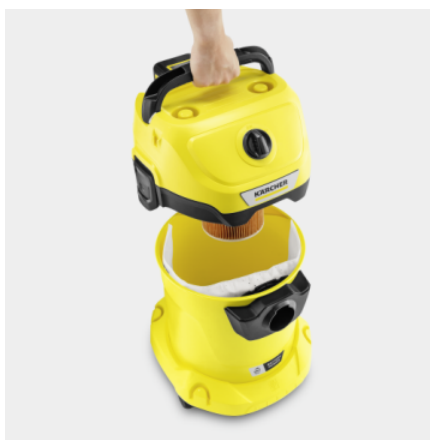

WD 3-18

Baterijski sesalnik za suho/mokro sesanje WD 3-18 z 18 V baterijo ponuja največjo prilagodljivost zahvaljujoč 17-litrski plastični posodi, 2-metrski sesalni cevi, funkciji pihanja in enodelnemu kartušnemu filtru.

Tehnični podatki

		4054278943572
Naprava na baterijo		1
Baterijska platforma		Baterijska platforma 18 V
Poraba energije	W	225
Zmogljivost posode	l	17
Material posode		Plastika
Barva		Glava naprave / rumena / Odbijač naprave / rumena / Posoda / rumena
Čas delovanja s polno baterijo	min	pribl. 10 (2,5 Ah) / pribl. 20 (5,0 Ah)
Teža brez dodatkov	Kg	3,769
Teža vključno z embalažo	Kg	6
Mere (D × Š × V)	mm	349 × 328 × 492

Oprema

Sesalna cev	m	2 / z upognjenim ročajem / Plastika
Snemljiv ročaj		■
Sesalne cevi	Kos(i) × m / mm	2 × 0,5 / 35 / Plastika
Sesalni nastavek za mokro/suho sesanje		sponke
Kartušni filter		enodelni
Ozka šoba		■
Filter vrečka iz flisa	Kos(i)	1
Funkcija pihanja		■
Odlagalno mesto		■
Zložljiv ročaj		■
Vmesni položaj za odlaganje ročaja na glavi naprave		■
Prostor za shranjevanje sesalne cevi na glavi naprave		■
Dodatni prostor za shranjevanje dodatkov na glavi naprave		■
Shranjevanje dodatkov na napravi		■
Zaščita pred udarci		■
Vodilni valji	Kos(i)	4

■ vključno v dobavo

Zamenljiva akumulatorska baterija 18 V Battery Power

- Omogoča delo neodvisno od električnega omrežja in največjo svobodo premikanja.
- Tehnologija v realnem času z LCD zaslonom na bateriji pokaže preostali čas delovanja, trajanje baterije in zmogljivost baterije.
- Združljiv z vsemi napravami, ki delujejo s platformo 18 V Kärcher Battery Power.