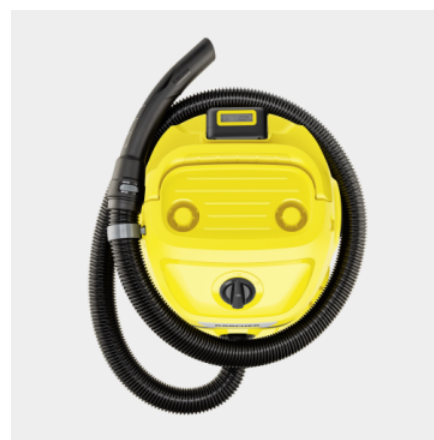

Oprema

Baterija		Baterija 18 V / 2,5 Ah Battery Power (1 kos)
Baterijski polnilnik		Standardni polnilnik 18 V Battery Power (1 kos)
Sesalna cev	m	1,8 / z ravnim ročajem / Plastika
Sesalne cevi	Kos(i) × m / mm	2 × 0,5 / 35 / Plastika
Sesalni nastavek za mokro/suho sesanje		sponke
Ozka šoba		■
Filter vrečka iz flisa	Kos(i)	1
Penasti filter		■
Funkcija pihanja		■
Odlagalno mesto		■
Zložljiv ročaj		■
Vmesni položaj za odlaganje ročaja na glavi naprave		■
Prostor za shranjevanje sesalne cevi na glavi naprave		■
Dodaten prostor za shranjevanje dodatkov na glavi naprave		■
Shranjevanje dodatkov na napravi		■
Zaščita pred udarci		■
Vodilni valji	Kos(i)	4

■ vključno v dobavo

Zamenljiva akumulatorska baterija 18 V Battery Power

- Omogoča delo neodvisno od električnega omrežja in največjo svobodo premikanja.
- Tehnologija v realnem času z LCD zaslonom na bateriji pokaže preostali čas delovanja, trajanje baterije in zmogljivost baterije.
- Združljiv z vsemi napravami, ki delujejo s platformo 18 V Kärcher Battery Power.

Praktično shranjevanje dodatkov

- Prostorsko varčno, varno in lahko dostopno shranjevanje dodatkov.
- Kompaktna naprava za shranjevanje.

Prostor za shranjevanje sesalne cevi na glavi naprave

- Sesalna cev je možno shraniti na glavo sesalnika in tako prihranite prostor.
- Intuitivni varnostni mehanizmi za levičarje in desničarje.