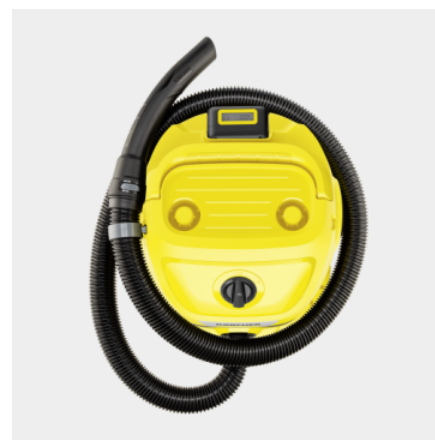

Oprema

Sesalna cev	m	1,8 / z ravnim ročajem / Plastika
Sesalne cevi	Kos(i) × m / mm	2 × 0,5 / 35 / Plastika
Sesalni nastavek za mokro/suho sesanje		sponke
Ozka šoba		■
Filter vrečka iz flisa	Kos(i)	1
Penasti filter		■
Funkcija pihanja		■
Odlagalno mesto		■
Zložljiv ročaj		■
Vmesni položaj za odlaganje ročaja na glavi naprave		■
Prostor za shranjevanje sesalne cevi na glavi naprave		■
Dodaten prostor za shranjevanje dodatkov na glavi naprave		■
Shranjevanje dodatkov na napravi		■
Zaščita pred udarci		■
Vodilni valji	Kos(i)	4

■ Vključno v dobavo

Zamenljiva akumulatorska baterija 18 V Battery Power

- Omogoča delo neodvisno od električnega omrežja in največjo svobodo premikanja.
- Tehnologija v realnem času z LCD zaslonom na bateriji pokaže preostali čas delovanja, trajanje baterije in zmogljivost baterije.
- Združljiv z vsemi napravami, ki delujejo s platformo 18 V Kärcher Battery Power.

Praktično shranjevanje dodatkov

- Prostorsko varčno, varno in lahko dostopno shranjevanje dodatkov.
- Kompaktna naprava za shranjevanje.

Prostor za shranjevanje sesalne cevi na glavi naprave

- Sesalna cev je možno shraniti na glavo sesalnika in tako prihranite prostor.
- Intuitivni varnostni mehanizmi za levičarje in desničarje.