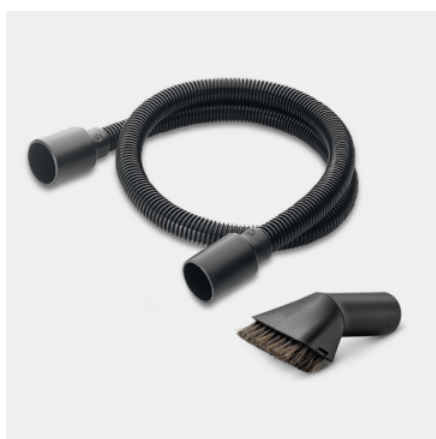

## WD 5 P S V-25/5/22 WORKSHOP

Izjemno močan in energijsko učinkovit sesalnik za delavnico: WD 5 P S Workshop s 25-litrsko posodo iz nerjavečega jekla, vtičnico s samodejnim vklopom/izklopom, funkcijo čiščenja filtra in posebnimi dodatki.

### Tehnični podatki

		4054278876573
Poraba energije	W	1100
Vgrajena vtičnica z nazivno vhodno močjo	W	min. 100 - max. 2100
Zmogljivost posode	l	25
Material posode		Nerjaveče jeklo
Barva		Glava naprave rumena / Odbijač naprave rumena
Priključni kabel	m	5
Nominalna širina dodatkov	mm	35
Vrsta toka	V / Hz	220 - 240 / 50 - 60
Teža brez dodatkov	Kg	8,909
Teža vključno z embalažo	Kg	12,162
Mere (D × Š × V)	mm	418 × 382 × 646

### Oprema

Sesalna cev	m	2,2 / z upognjenim ročajem / Plastika
Snemljiva, podaljšana cev z elektrostatično zaščito		■
Sesalne cevi	Kos(i) × m / mm	2 × 0,5 / 35 / Plastika
Sesalni nastavek za mokro/suho sesanje		Zložljivo
Ozka šoba		■
Fleksibilna sesalna cev	m / mm	1 / 35
Adapter za priključek električnega orodja		■
Krtača za sesalnik z mehкими ščetinami		■
Filter vrečka iz flisa	Kos(i)	1
Ploščati filter		v snemljivi kaseti za filter
Vtičnica z avtomatskim stikalom za vklop/izklop		■
Funkcija čiščenja filtra		■
Vrtljivo stikalo (vklop/izklop)		■
Power control		■
Funkcija pihanja		■
Vmesni položaj za odlaganje ročaja na glavi naprave		■
Prostor za shranjevanje sesalne cevi na glavi naprave		■
Predal za majhne dele		■

Udoben ročaj 3-v-1	■
Kavelj za kabel	■
Odlagalno mesto	■
Shranjevanje dodatkov na napravi	■
Zaščita pred udarci	■
Vodilni valji	Kos(i) 5

■ vključno v dobavo