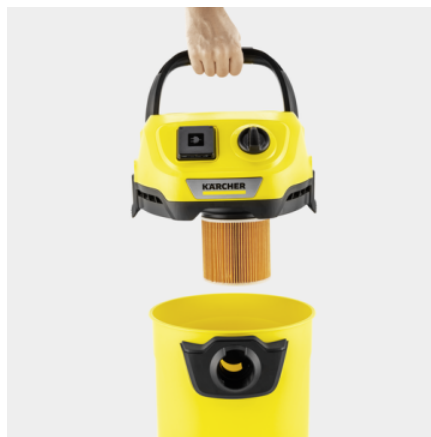

WD 3 P V-17/4/20

Popoln za hobi delavnico: WD 3 P V-17/4/20 ima 17-litrsko plastično posodo, 4-metrski kabel, 2-metrsko sesalno cev, patronski filter in vtičnico za delo z električnim orodjem.

Made in Europe

		4054278656366
Poraba energije	W	1000
Vgrajena vtičnica z nazivno vhodno močjo	W	min. 100 - max. 2100
Zmogljivost posode	l	17
Material posode		Plastika
Barva		Glava naprave rumena / Odbijač naprave rumena / Posoda rumena
Priključni kabel	m	4
Nominalna širina dodatkov	mm	35
Vrsta toka	V / Hz	220 - 240 / 50 - 60
Teža brez dodatkov	Kg	4,858
Teža vključno z embalažo	Kg	7
Mere (D × Š × V)	mm	349 × 328 × 492

Oprema

Sesalna cev	m	2 / z upognjenim ročajem / Plastika
Snemljiv ročaj		■
Sesalne cevi	Kos(i) × m / mm	2 × 0,5 / 35 / Plastika
Sesalni nastavek za mokro/suho sesanje		sponke
Ozka šoba		■
Adapter za priklop električnega orodja		■
Filter vrečka iz flisa	Kos(i)	1
Kartušni filter		enodelni
Vtičnica z avtomatskim stikalom za vklop/izklop		■
Vrtljivo stikalo (vklop/izklop)		■
Funkcija pihanja		■
Vmesni položaj za odlaganje ročaja na glavi naprave		■
Prostor za shranjevanje sesalne cevi na glavi naprave		■
Dodatni prostor za shranjevanje dodatkov na glavi naprave		■
Predal za majhne dele		■
Zložljiv ročaj		■
Kavelj za kabel		■
Odlagalno mesto		■
Shranjevanje dodatkov na napravi		■

Enodelni kartušni filter

- Za mokro in suho sesanje brez menjave filtra.
- Enostavna namestitvev in odstranitev filtra s preprostim obračanjem brez dodatnega dela.

Praktično shranjevanje kabla in dodatkov