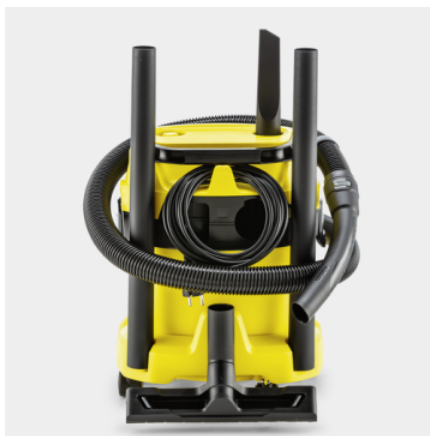

WD 3 V-15/4/20

En sesalnik, številne prednosti: WD 3 V-15/4/20 navdušuje s 15 l plastično posodo z enodelnim kartušnim filtrom, 4 m kabla in 2 m sesalne cevi in je zato super zmogljiv.

Made in Europe

Številka naročila

1.628-104.0

- Kompaktna oblika in shranjevanje dodatkov, vključno s priročnim shranjevanjem cevi na glavi sesalnika
- Filter vrečka iz flisa
- Praktična funkcija pihanja

Tehnični podatki

		4054278656069
Poraba energije	W	1000
Zmogljivost posode	l	15
Material posode		Plastika
Barva		Glava naprave rumena / Odbijač naprave rumena / Posoda rumena
Priključni kabel	m	4
Nominalna širina dodatkov	mm	35
Vrsta toka	V / Hz	220 - 240 / 50 - 60
Teža brez dodatkov	Kg	4,48
Teža vključno z embalažo	Kg	6,5
Mere (D × Š × V)	mm	349 × 328 × 457

Oprema

Sesalna cev	m	2 / z upognjenim ročajem / Plastika
Snemljiv ročaj		■
Sesalne cevi	Kos(i) × m / mm	2 × 0,5 / 35 / Plastika
Sesalni nastavek za mokro/suho sesanje		sponke
Ozka šoba		■
Filter vrečka iz flisa	Kos(i)	1
Kartušni filter		enodelni
Vrtljivo stikalo (vklop/izklop)		■
Funkcija pihanja		■
Vmesni položaj za odlaganje ročaja na glavi naprave		■
Prostor za shranjevanje sesalne cevi na glavi naprave		■
Dodaten prostor za shranjevanje dodatkov na glavi naprave		■
Predal za majhne dele		■
Zložljiv ročaj		■
Kavelj za kabel		■
Odlagalno mesto		■
Shranjevanje dodatkov na napravi		■
Zaščita pred udarci		■
Vodilni valji	Kos(i)	4

■ vključno v dobavo

Enodelni kartušni filter

- Za mokro in suho sesanje brez menjave filtra.
- Enostavna namestitvev in odstranitev filtra s preprostim obračanjem brez dodatnega dela.

Praktično shranjevanje kablov in dodatkov