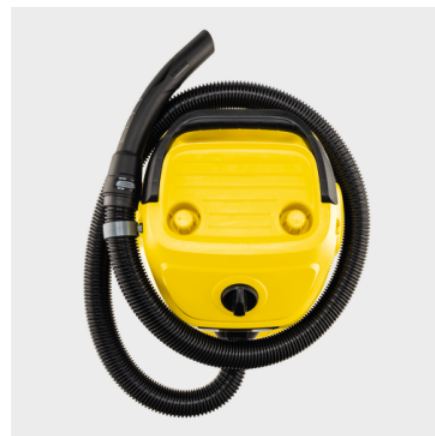

Prostor za shranjevanje sesalne cevi na glavi naprave

- Sesalna cev je možno shraniti na glavo sesalnika in tako prihranite prostor.
- Intuitivni varnostni mehanizmi za levičarje in desničarje.