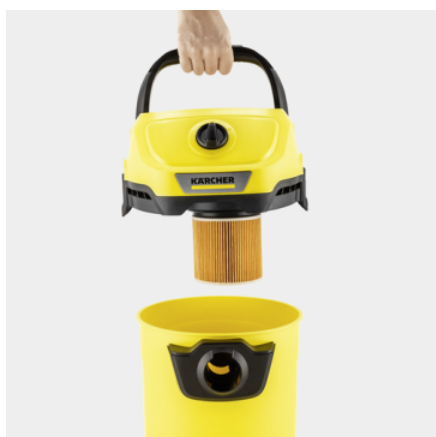

Enodelni kartušni filter

- Za mokro in suho sesanje brez menjave filtra.
- Enostavna namestitvev in odstranitev filtra s preprostim obračanjem brez dodatnega dela.