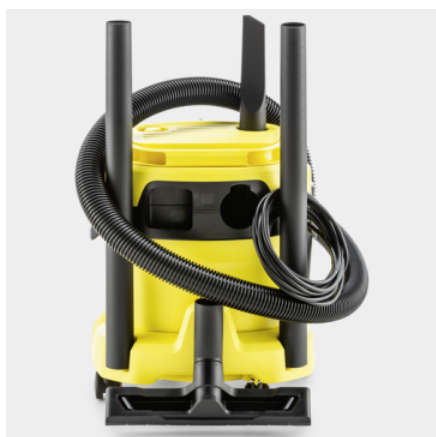

Praktično shranjevanje dodatkov

- Prostorsko varčno, varno in lahko dostopno shranjevanje dodatkov.
- Kompaktna naprava za shranjevanje.