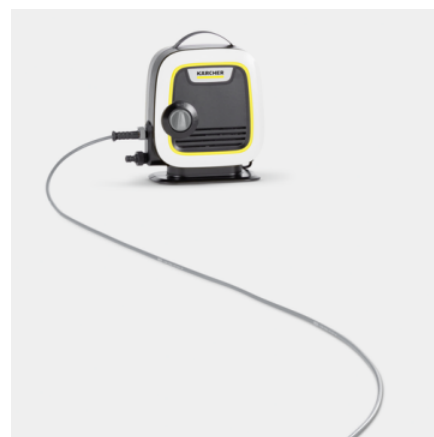

Izredno tanka visokotlačna cev PremiumFlex

- Visokotlačno cev lahko zvijete in razvijete brez vozlanja.
- Največja prilagodljivost pri čiščenju.