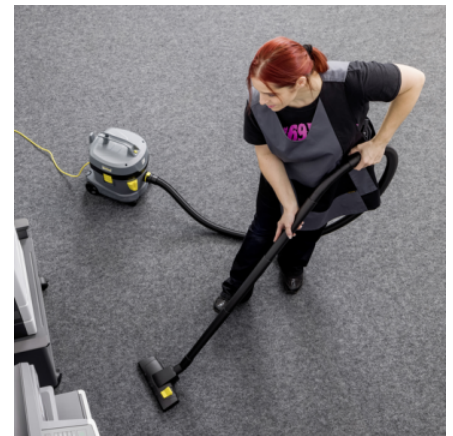

Zelo tiho delovanje s samo 61 dB(A).

- Idealno za delo v območjih z omejitvami hrupa in ponoči.
- Tiho delovanje varuje uporabnika.