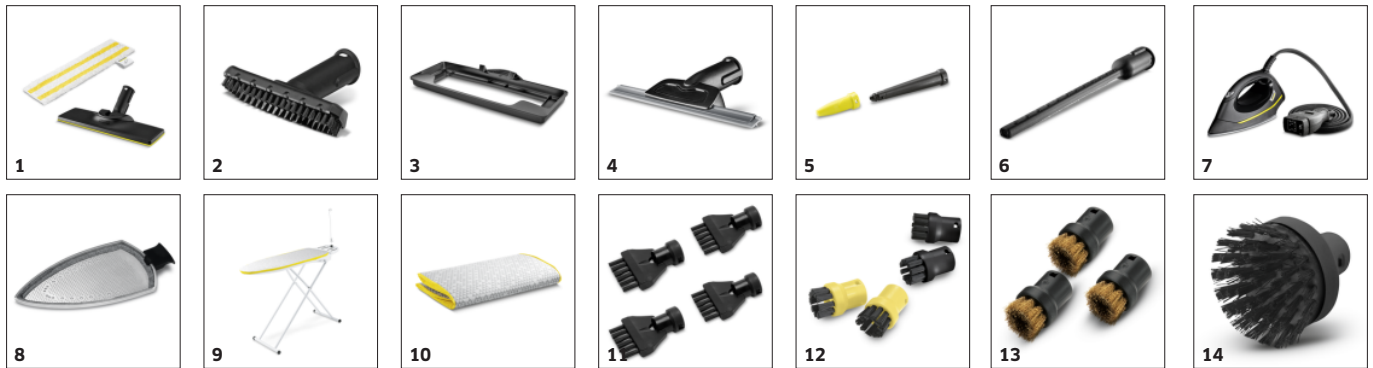

PRIBOR ZA SC 4 DELUXE IRON 1.513-462.0

		Številka naročila		
PARNI ČISTILNIKI IN SESALNIKI/ LIKALNA POSTAJA				
Šobe				
Floor nozzle set EasyFix	1	2.863-337.0		■
Ročna šoba	2	2.884-280.0	Ročna šoba z dodatnimi ščetinami za čiščenje manjših površin kot so kabine za tuširanje, stenske ploščice in še veliko drugega. Lahko uporabljate z ali brez prevleke.	■
Nastavek za preprogo	3	2.863-269.0	Skrbi tudi za svežino vlaken v preprogi: nastavek za preproge za enostavno nameščanje na talno šobo EasyFix. Idealen za parno čiščenje preprog.	□
Šoba za okna	4	2.863-025.0	Šoba za okna za izjemno enostavno in temeljito čiščenje stekla, oken ali ogledal s pomočjo parnega čistilnika.	□
Komplet Power šob	5	2.863-263.0	Komplet Power šob vsebuje eno Power šobo in element za podaljšanje. Idealno za enostavno in ekološko čiščenje težko dostopnih mest, kot so npr. koti in fuge.	□
Šoba za nego tekstila za SC	6	2.863-233.0	Šoba za nego tekstila za osvežitev in ravnanje oblačil in tekstila ter za učinkovito odstranjevanje neprijetnih vonjav. Z vgrajenim odstranjevalcem vlaken.	□
Dodatki za likalnike				
Likalnik na paro pod tlakom EasyFinish	7	2.863-310.0	Kakovosten likalnik na paro pod tlakom EasyFinish z optimalno fiksno nastavitvijo temperature in gladko tekočo površino s keramično prevleko omogoča nenaporno likanje. Na voljo je v privlačni črni barvi.	■
Podloga za likalnik z zaščito proti prijemanju za I 6006	8	2.860-142.0	Podloga za likalnik z zaščito proti prijemanju za parni likalnik I 6006 z gladkim dnom iz legiranega jekla. Idealno za likanje občutljivih vrst blaga kot so svila, lan, črni kosi oblačil ali čipkasto blago.	□
Miza za likanje AB 1000	9	2.884-933.0	Likalna miza s funkcijo napihovanja, aktivnim sesanjem pare in 6-stopenjskim nameščanjem po višini.	□
Prevleka za likalno mizo	10	2.884-969.0	Prevleka za likalno mizo iz pene in bombaža za večjo prepustnost zraka in boljše prepuščanje pare v perilo. Idealna prevleka za prvovrstne rezultate likanja.	□
Nastavki za krtače				
Komplet krtač	11	2.863-324.0	Za enostavno in učinkovito čiščenje špranjic in rež, vse brez kemikalij; praktični komplet krtač za reže obsega štiri črne komplete ščetin in je kot nalašč za čiščenje fug ploščic.	□
Komplet okroglih ščetk	12	2.863-264.0	Praktični komplet okroglih ščetk z dvema črnima in dvema rumenima ščetkama - popoln za različna mesta uporabe.	□
Komplet okroglih krtač s ščetinami iz medenine	13	2.863-061.0	Komplet okroglih krtač s ščetinami iz medenine za enostavno odstranjevanje trdovratne umazanije in zapečene umazanije v pečici. Idealno za uporabo na neobčutljivih površinah.	□
Velika okrogla krtača	14	2.863-022.0	Zahvaljujoč veliki okrogli krtači lahko sedaj v enakem času očistite večje površine.	□

■ Vključno v dobavo □ Dodatni pribor ○ Čistila.