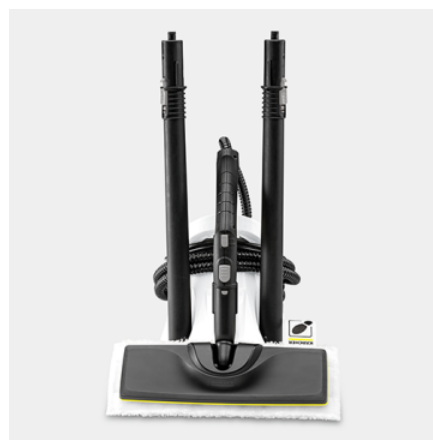

SC 2 DELUXE

Kompaktni SC 2 Deluxe z osvetljenim LED obročem za prikaz načina delovanja je začetni model za čiščenje s paro brez kemikalij. Idealen za vse trde površine po vsem domu.

reddot award 2018
winner

Oprema

Otroško varovalo		■
Varnostni ventil		■
Nastavitev količine pare		na ročaju (dvostopenjski)
Torbica za dodatke SC 1		■
EasyFix univerzalna krpa za čiščenje tal	Kos(i)	1
Prevlaka iz mikro vlaken za ročno šobo	Kos(i)	1
Parna cev s pištolo	m	2,2
Točkovna šoba		■
Ročna šoba		■
Okrogla krtača, črna	Kos(i)	1
Ščetka za spranje		■
Talna šoba		EasyFix
Podaljševalna cev (2 × 0,5 m)		■
Shranjevanje dodatkov na napravi		■

LED- svetlobni prikaz na napravi

- Ko LED-prikaz sveti rdeče, se naprava še segreva. Ko sveti zeleno, je naprava pripravljena.

Komplet za čiščenje tal EasyFix s fleksibilnim zgibom na talni šobi in udobnim fiksiranjem krpe za tla s pomočjo ježkov.

- Optimalni rezultati čiščenja na različnih trdih tleh v gospodinjstvu zahvaljujoč učinkoviti lamelni tehnologiji.
- Zamenjava krpe brez kontakta z nečistočami in udobno nameščanje krpe za tla zahvaljujoč sistemu z ježki.
- Ergonomsko, učinkovito čiščenje s dobrim kontaktom s tlemi pri vseh velikostih zahvaljujoč prilagodljivemu zglobov šob.