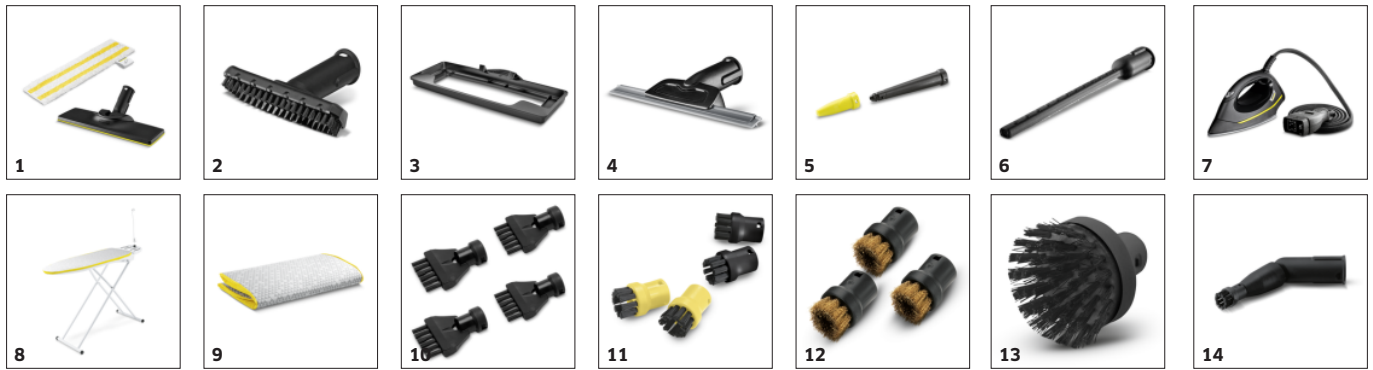

PRIBOR ZA SC 5 EASYFIX IRON 1.512-661.0

		Številka naročila		
PARNI ČISTILNIKI IN SESALNIKI/ LIKALNA POSTAJA				
Šobe				
Floor nozzle set EasyFix	1	2.863-337.0		■
Ročna šoba	2	2.884-280.0	Ročna šoba z dodatnimi ščetinami za čiščenje manjših površin kot so kabine za tuširanje, stenske ploščice in še veliko drugega. Lahko uporabljate z ali brez prevleke.	■
Nastavek za preprogo	3	2.863-269.0	Skrbi tudi za svežino vlaken v preprogi: nastavek za preproge za enostavno nameščanje na talno šobo EasyFix. Idealen za parno čiščenje preprog.	□
Šoba za okna	4	2.863-025.0	Šoba za okna za izjemno enostavno in temeljito čiščenje stekla, oken ali ogledal s pomočjo parnega čistilnika.	□
Komplet Power šob	5	2.863-263.0	Komplet Power šob vsebuje eno Power šobo in element za podaljšanje. Idealno za enostavno in ekološko čiščenje težko dostopnih mest, kot so npr. koti in fuge.	□
Šoba za nego tekstila za SC	6	2.863-233.0	Šoba za nego tekstila za osvežitev in ravnanje oblačil in tekstila ter za učinkovito odstranjevanje neprijetnih vonjav. Z vgrajenim odstranjevalcem vlaken.	□
Dodatki za likalnike				
Likalnik na paro pod tlakom EasyFinish	7	2.863-310.0	Kakovosten likalnik na paro pod tlakom EasyFinish z optimalno fiksno nastavitvijo temperature in gladko tekočo površino s keramično prevleko omogoča nenaporno likanje. Na voljo je v privlačni črni barvi.	■
Miza za likanje AB 1000	8	2.884-933.0	Likalna miza s funkcijo napihovanja, aktivnim sesanjem pare in 6-stopenjskim nameščanjem po višini.	□
Prevleka za likalno mizo	9	2.884-969.0	Prevleka za likalno mizo iz pene in bombaža za večjo prepustnost zraka in boljše prepuščanje pare v perilo. Idealna prevleka za prvovrstne rezultate likanja.	□
Nastavki za krtače				
Komplet krtač	10	2.863-324.0	Za enostavno in učinkovito čiščenje špranjic in rež, vse brez kemikalij: praktični komplet krtač za reže obsega štiri črne komplete ščetin in je kot nalašč za čiščenje fug ploščic.	□
Komplet okroglih ščetk	11	2.863-264.0	Praktični komplet okroglih ščetk z dvema črnima in dvema rumenima ščetkama – popoln za različna mesta uporabe.	□
Komplet okroglih krtač s ščetinami iz medenine	12	2.863-061.0	Komplet okroglih krtač s ščetinami iz medenine za enostavno odstranjevanje trdovratne umazanije in zapečene umazanije v pečici. Idealno za uporabo na neobčutljivih površinah.	□
Velika okrogla krtača	13	2.863-022.0	Zahvaljujoč veliki okrogli krtači lahko sedaj v enakem času očistite večje površine.	□
Parna turbo krtača	14	2.863-159.0	Brez napornega drgnjenja več! Parna turbo krtača je sinonim za čiščenje, pri katerem varčujete svoje moči in prihranite polovico časa. Pravo olajšanje pri delu, še posebej pri čiščenju fug in vogalov.	□

■ Vključno v dobavo □ Dodatni pribor ○ Čistila.