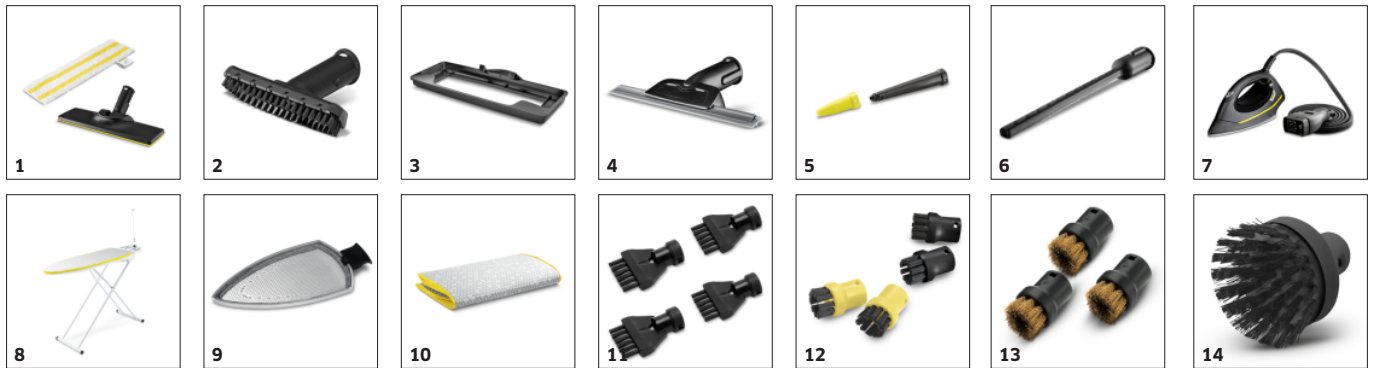

PRIBOR ZA SI 4 EASYFIX IRON 1.512-637.0

		Številka naročila		
PARNI ČISTILNIKI IN SESALNIKI/ LIKALNA POSTAJA				
Šobe				
Floor nozzle set EasyFix	1	2.863-337.0		■
Ročna šoba	2	2.884-280.0	Ročna šoba z dodatnimi ščetinami za čiščenje manjših površin kot so kabine za tuširanje, stenske ploščice in še veliko drugega. Lahko uporabljate z ali brez prevleke.	■
Nastavek za preprogo	3	2.863-269.0	Skrbi tudi za svežino vlaken v preprogi: nastavek za preproge za enostavno nameščanje na talno šobo EasyFix. Idealen za parno čiščenje preprog.	□
Šoba za okna	4	2.863-025.0	Šoba za okna za izjemno enostavno in temeljito čiščenje stekla, oken ali ogledal s pomočjo parnega čistilnika.	□
Komplet Power šob	5	2.863-263.0	Komplet Power šob vsebuje eno Power šobo in element za podaljšanje. Idealno za enostavno in ekološko čiščenje težko dostopnih mest, kot so npr. koti in fuge.	□
Šoba za nego tekstila za SC	6	2.863-233.0	Šoba za nego tekstila za osvežitev in ravnanje oblačil in tekstila ter za učinkovito odstranjevanje neprijetnih vonjav. Z vgrajenim odstranjevalcem vlaken.	□
Dodatki za likalnike				
Likalnik na paro pod tlakom EasyFinish	7	2.863-310.0	Kakovosten likalnik na paro pod tlakom EasyFinish z optimalno fiksno nastavitvijo temperature in gladko tekočo površino s keramično prevleko omogoča nenaporno likanje. Na voljo je v privlačni črni barvi.	■
Miza za likanje AB 1000	8	2.884-933.0	Likalna miza s funkcijo napihovanja, aktivnim sesanjem pare in 6-stopenjskim nameščanjem po višini.	■
Podloga za likalnik z zaščito proti prijemanju za I 6006	9	2.860-142.0	Podloga za likalnik z zaščito proti prijemanju za parni likalnik I 6006 z gladkim dnom iz legiranega jekla. Idealno za likanje občutljivih vrst blaga kot so svila, lan, črni kosi oblačil ali čipkasto blago.	□
Prevleka za likalno mizo	10	2.884-969.0	Prevleka za likalno mizo iz pene in bombaža za večjo prepustnost zraka in boljše prepuščanje pare v perilo. Idealna prevleka za prvovrstne rezultate likanja.	□
Nastavki za krtače				
Komplet krtač	11	2.863-324.0	Za enostavno in učinkovito čiščenje špranjic in rež, vse brez kemikalij; praktični komplet krtač za reže obsega štiri črne komplete ščetin in je kot nalašč za čiščenje fug ploščic.	□
Komplet okroglih ščetk	12	2.863-264.0	Praktični komplet okroglih ščetk z dvema črnima in dvema rumenima ščetkama - popoln za različna mesta uporabe.	□
Komplet okroglih krtač s ščetinami iz medenine	13	2.863-061.0	Komplet okroglih krtač s ščetinami iz medenine za enostavno odstranjevanje trdovratne umazanije in zapečene umazanije v pečici. Idealno za uporabo na neobčutljivih površinah.	□
Velika okrogla krtača	14	2.863-022.0	Zahvaljujoč veliki okrogli krtači lahko sedaj v enakem času očistite večje površine.	□

■ Vključno v dobavo □ Dodatni pribor ○ Čistila.