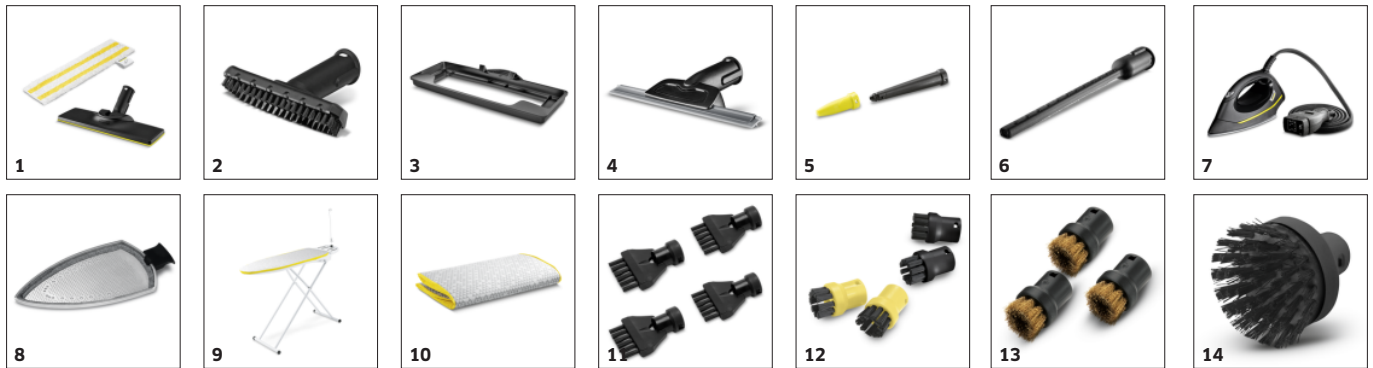

PRIBOR ZA SC 4 EASYFIX IRON 1.512-631.0

		Številka naročila		
PARNI ČISTILNIKI IN SESALNIKI/ LIKALNA POSTAJA				
Šobe				
Floor nozzle set EasyFix	1	2.863-337.0		■
Ročna šoba	2	2.884-280.0	Ročna šoba z dodatnimi ščetinami za čiščenje manjših površin kot so kabine za tuširanje, stenske ploščice in še veliko drugega. Lahko uporabljate z ali brez prevleke.	■
Nastavek za preprogo	3	2.863-269.0	Skrbi tudi za svežino vlaken v preprogi: nastavek za preproge za enostavno nameščanje na talno šobo EasyFix. Idealen za parno čiščenje preprog.	□
Šoba za okna	4	2.863-025.0	Šoba za okna za izjemno enostavno in temeljito čiščenje stekla, oken ali ogledal s pomočjo parnega čistilnika.	□
Komplet Power šob	5	2.863-263.0	Komplet Power šob vsebuje eno Power šobo in element za podaljšanje. Idealno za enostavno in ekološko čiščenje težko dostopnih mest, kot so npr. koti in fuge.	□
Šoba za nego tekstila za SC	6	2.863-233.0	Šoba za nego tekstila za osvežitev in ravnanje oblačil in tekstila ter za učinkovito odstranjevanje neprijetnih vonjav. Z vgrajenim odstranjevalcem vlaken.	□
Dodatki za likalnike				
Likalnik na paro pod tlakom EasyFinish	7	2.863-310.0	Kakovosten likalnik na paro pod tlakom EasyFinish z optimalno fiksno nastavitvijo temperature in gladko tekočo površino s keramično prevleko omogoča nenaporno likanje. Na voljo je v privlačni črni barvi.	■
Podloga za likalnik z zaščito proti prijemanju za I 6006	8	2.860-142.0	Podloga za likalnik z zaščito proti prijemanju za parni likalnik I 6006 z gladkim dnom iz legiranega jekla. Idealno za likanje občutljivih vrst blaga kot so svila, lan, črni kosi oblačil ali čipkasto blago.	□
Miza za likanje AB 1000	9	2.884-933.0	Likalna miza s funkcijo napihovanja, aktivnim sesanjem pare in 6-stopenjskim nameščanjem po višini.	□
Prevleka za likalno mizo	10	2.884-969.0	Prevleka za likalno mizo iz pene in bombaža za večjo prepustnost zraka in boljše prepuščanje pare v perilo. Idealna prevleka za prvovrstne rezultate likanja.	□
Nastavki za krtače				
Komplet krtač	11	2.863-324.0	Za enostavno in učinkovito čiščenje špranjic in rež, vse brez kemikalij; praktični komplet krtač za reže obsega štiri črne komplete ščetin in je kot nalašč za čiščenje fug ploščic.	□
Komplet okroglih ščetk	12	2.863-264.0	Praktični komplet okroglih ščetk z dvema črnima in dvema rumenima ščetkama - popoln za različna mesta uporabe.	□
Komplet okroglih krtač s ščetinami iz medenine	13	2.863-061.0	Komplet okroglih krtač s ščetinami iz medenine za enostavno odstranjevanje trdovratne umazanije in zapečene umazanije v pečici. Idealno za uporabo na neobčutljivih površinah.	□
Velika okrogla krtača	14	2.863-022.0	Zahvaljujoč veliki okrogli krtači lahko sedaj v enakem času očistite večje površine.	□

■ Vključno v dobavo □ Dodatni pribor ○ Čistila.