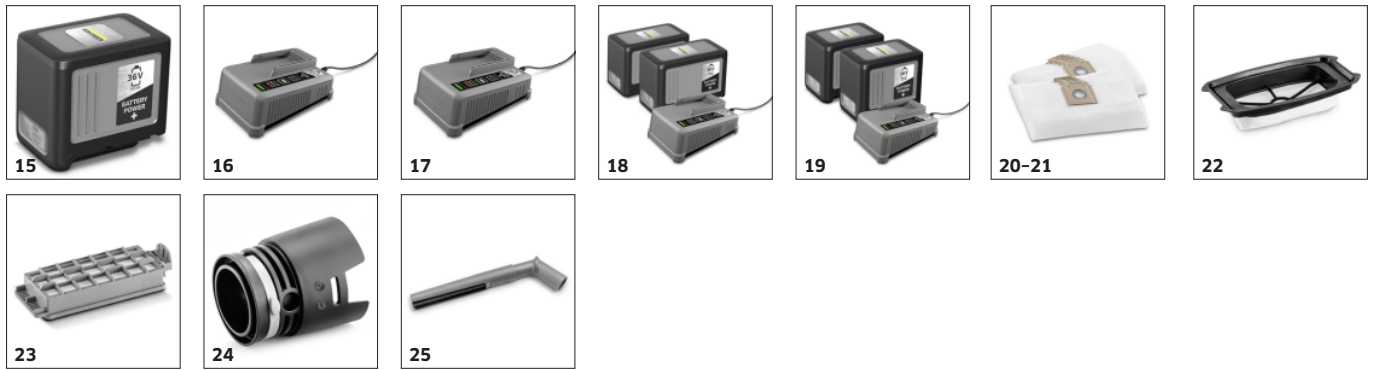

PRIBOR ZA BVL 3/1 BP PACK 1.394-302.0

		Številka naročila		
BATERIJE				
Battery Power +36/60	15	2.042-022.0	Izredno zmogljiva 36-voltna litij-ionska akumulatorska baterija Battery Power+ s kapaciteto 6,0 Ah za dolg čas delovanja. Z inovativno tehnologijo v realnem času prek LCD-zaslona in nadzorom napetosti.	☐
POLNILNIKI				
Universal charger Battery Power+ 18-36	16	2.445-054.0	Univerzalna polnilna enota Battery Power+ z LED-prikazovalnikom stanja delovanja za polnjenje vseh litij-ionskih baterij Kärcher Battery Power 18 in 36 V ter Kärcher Battery Power+. Primerna za namestitve na steno.	☐
Hitri polnilnik Battery Power+ 36/60	17	2.445-045.0	Hitro polnjenje 36-voltnih litij-ionskih akumulatorskih baterij Battery Power+ s tokom polnjenja do 6 amperov: hitri polnilnik z LED-prikazom stanja delovanja. Majhna poraba toka v stanju pripravljenosti, primeren za stensko montažo.	☐
ZAČETNI KOMPLET				
Začetni komplet Battery Power+ 36/75	18	2.445-070.0	Začetni komplet Battery Power+ 36/75 z dvema akumulatorjema 36 V/7,5 Ah in 36-V hitrim polnilnikom za naše naprave, ki temeljijo na akumulatorskih platformah 36 V Battery Power in Battery Power+.	☐
Začetni komplet Battery Power+ 36/60	19	2.445-071.0	Začetni komplet Battery Power+ 36/60 za vse naprave, ki temeljijo na akumulatorski platformi 36 V Battery Power+. Dobava: dva akumulatorja 36 V/6,0 Ah in pripadajoči 36-voltni hitri polnilnik.	☐
FILTER BAGS				
Vrečke za filtre iz flisa (3-slojne)				
Filtrske vrečke iz koprne, 10 x , BV 5/1, BVL 3/1 Bp, BVL 5/1 Bp, T 7/1, T 9/1	20	6.904-335.0	Troslojne filtrske vrečke iz koprne, odporne na trganje, za prah razreda M. Vsebina: 10 kosov.	☐
Filtrirne vrečke iz koprne, 300 x , BV 5/1, BVL 3/1 Bp, BVL 5/1 Bp, T 7/1, T 9/1	21	6.904-336.0	Filtrska vrečka iz koprne, 3-slojna, odporna proti trganju, razred prahu M / velika potrošniška embalaža.	☐
FILTRI T / NT				
Košare za glavne filtre				
Permanentna košara glavnega filtra, BVL	22	2.889-348.0	Filter košara iz netkanega materiala je izdelana posebej za sesalnik BVL 5/1 Bp proizvajalca Kärcher. Omogoča sesanje tako z uporabo filtrske vrečke kot tudi brez nje.	☐
HEPA, filter za prah razreda H				
Filter HEPA-14	23	2.889-342.0	Poveča zmogljivost filtra in izboljša prezračevanje zraka: zelo učinkovit filter HEPA 14 ponuja stopnjo ločevanja 99,995% in je certificiran v skladu s preskusnim standardom DIN EN 1822:2019.	☐
OSTALI DODATKI NT				
Adapter old packaged NW35	24	2.889-312.0	Vmesnik za priključitev cevi v sklopu novega sistema pribora za suhe in mokro-suhe sesalnike na upognjene cevi ter cevne podaljške starega sistema. Za nazivno širino DN 35.	☐
NADALJNI DODATKI SESALNIKOV ZA SUHO SESANJE				
Površinska šoba DN 35	25	2.889-361.0	Inovativna površinska šoba z nazivno širino DN 35 za Kärcherjeve suhe sesalnike. Šobo lahko uporabljate tako na trdih kot na preprogah. Delovna širina: 180 mm.	☐

■ Vključno v dobavo □ Dodatni pribor