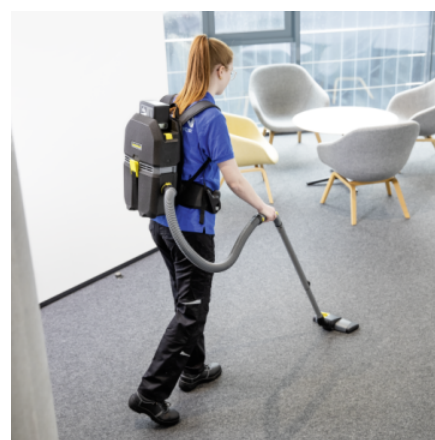

Ultra lahek brezžični nahrbtnni sesalnik

- Izdelano iz izjemno lahkega, inovativnega EPP (ekspandiranega polipropilena).
- Omogoča ergonomsko delo.
- Omogoča enostaven transport.

Zelo inovativen EPP (ekspandiran polipropilen)

- Posebej robusten in izjemno dolgotrajen.
- Ultra lahek.
- Izjemno okolju prijazen, saj ga je mogoče 100-odstotno reciklirati.

Izjemna ergonomija

- Nosilni okvir je izjemno udoben tudi pri daljši uporabi.
- Nadzorna plošča za pasom omogoča praktično upravljanje in nadziranje vseh funkcij.
- Sesalna cev je mogoče različno priključiti za desničarje in levičarje.