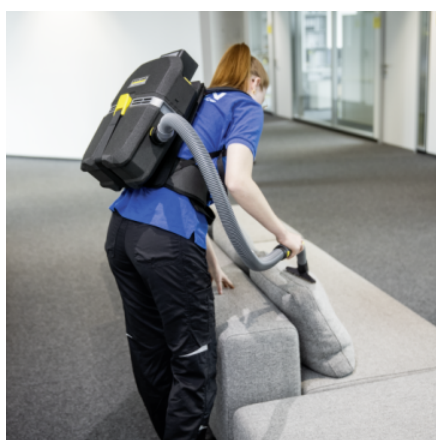

Ultra lahek brezžični nahrbtnni sesalnik

- Izdelano iz izjemno lahkega, inovativnega EPP (ekspandiranega polipropilena).
- Omogoča ergonomsko delo.
- Omogoča enostaven transport.

Zelo inovativen EPP (ekspandiran polipropilen)

- Posebej robusten in izjemno dolgotrajen.
- Ultra lahek.
- Izjemno okolju prijazen, saj ga je mogoče 100-odstotno reciklirati.

Izjemna ergonomija

- Nosilni okvir je izjemno udoben tudi pri daljši uporabi.
- Nadzorna plošča za pasom omogoča praktično upravljanje in nadziranje vseh funkcij.
- Sesalna cev je mogoče različno priključiti za desničarje in levičarje.