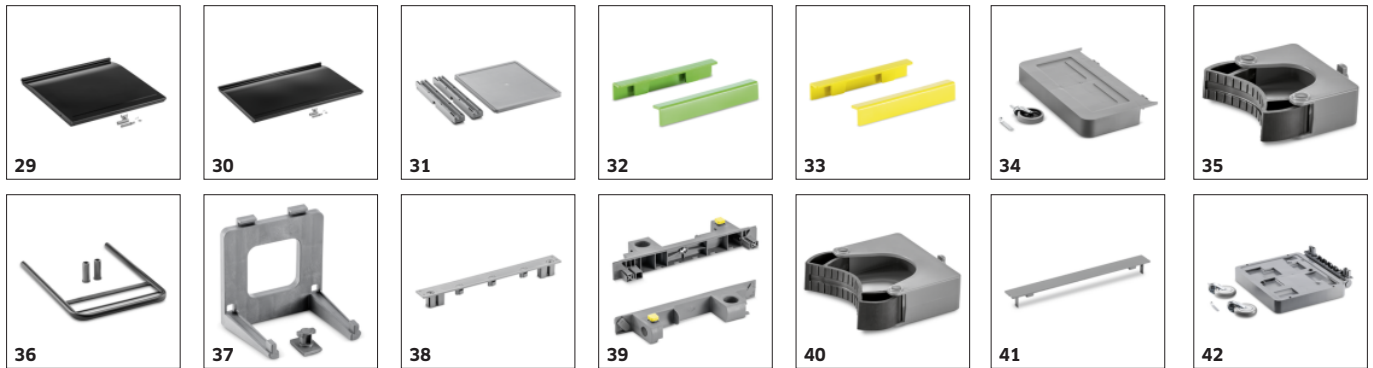

PRIBOR ZA FM SWIFT 50/ W 1.321-000.0

		Številka naročila		
TROLLEYS & BUCKET SYSTEMS				
Storage				
Vrata, majhna	29	2.855-277.0	Majhna vrata so idealna za vozičke FlexoMate v kombinaciji z združljivim FlexoBoxom.	☐
Vrata, velika	30	2.855-278.0	Dolga velika vrata omogočajo izjemno preprosto zapiranje čistilnega vozička.	☐
Komplet pladnjev in predalov	31	2.855-291.0	Komplet pladnja vključuje tako pladenj kot dva odprta držala predalov za pritrnitev.	☐
Zelena sponka	32	2.855-292.0	Zelena sponko lahko pritrдите na vsa vedra in predale FlexoMate in se uporablja za praktično barvno kodiranje.	☐
Rumena sponka	33	2.855-293.0	Rumeno sponko lahko pritrдите na vsa vedra in predale FlexoMate in se uporablja za praktično barvno kodiranje.	☐
Fixation				
Dodatni modul osnovnega okvirja kolo D100	34	2.855-251.0	Raztegljivo osnovno ploščo s kolesom lahko uporabite za podporo oblog za smeti ali za prenašanje dveh 6-litrskih vedr ali enega 12-litrskega vedra, kot tudi za majhne čistilne stroje, kot sta EB 30/1 Li-Ion ali BR 30/1 Bp.	☒
FlexoLink S	35	2.855-255.0	Majhen FlexoLink S nosilec za držala za mope in metlice za prah z največjim premerom 26 mm.	☒
Držalo za ožemalnik	36	2.855-260.0	Držalo za 2 x 15-l vedra in univerzalno stiskalnico za krpe.	☒
FlexoLink XL	37	2.855-261.0	Velik FlexoLink XL lahko uporabite za pritrnitev čistilnih napisov ali WVP 10 Adv na voziček.	☒
Tirnica za FlexoLink	38	2.855-226.0	Palica se uporablja za pritrnitev različnih povezav FlexoLink na čistilni voziček.	☐
FlexoDock	39	2.855-241.0	S FlexoDockom lahko dva ali več FlexoMate vozičkov povežete med seboj in jih nato odklopite.	☐
FlexoLink M	40	2.855-254.0	Nosilec FlexoLink M se lahko uporablja za pritrnitev strojev na voziček med transportom.	☐
Pokrivalni trak	41	2.855-266.0	Pokrivalni trak za prikrivanje odprtih površin v zgornjem okvirju in na osnovni plošči.	☐
Zložljiv osnovni okvir za razširitveni modul	42	2.855-273.0	Zložljiva osnovna plošča za razširitev različnih Expert in ExpertPro. Primerno za sistem z dvojno žlico in stroje, kot sta T 9/1 Bp ali BR 30/1 C Bp.	☐

■ Vključno v dobavo   □ Dodatni pribor