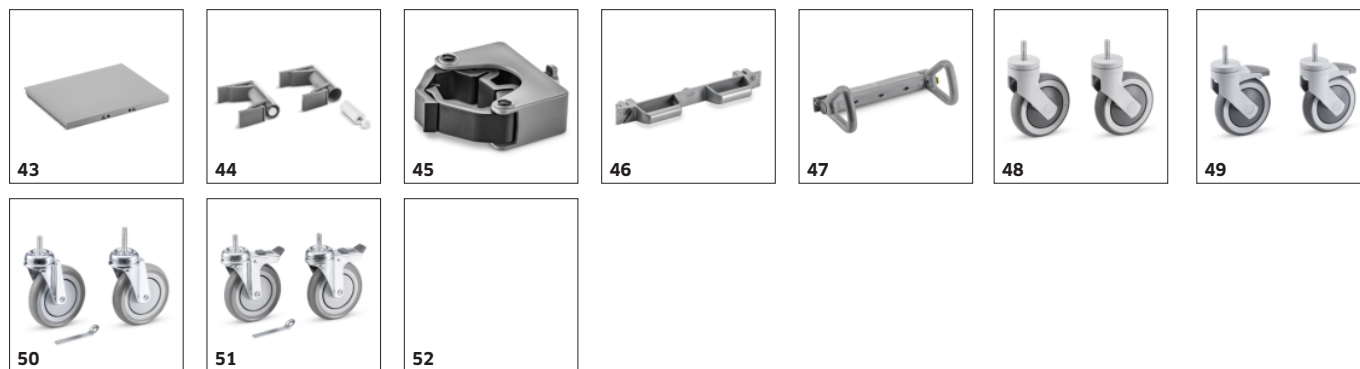

PRIBOR ZA FM SWIFT 50/ W 1.321-000.0

		Številka naročila		
TROLLEYS & BUCKET SYSTEMS				
Fixation				
Stranska plošča za ExpertPro	43	2.855-290.0	Stranska plošča kot pokrov za sprednji in stranski del ter kot alternativa vratom.	☐
Dušilec, majhen pokrov	44	2.855-318.0	Dušilniki poskrbijo za mehko zapiranje velikega in malega pokrova.	☐
Držalo Toolflex BR30/1	45	2.855-319.0	Držalo Toolflex BR30/1 za pritrditev kompaktnega čistilno-sesalnega stroja BR 30/1 C Bp na voziček FlexoMate.	☐
Push handles				
Drсни ročaj Classic	46	2.855-243.0	Enostaven za pritrditev drsni ročaj z dodatno možnostjo integracije FlexoLink.	☒
FlexoGrip	47	2.855-244.0	Tristopenjski nastavljiv, ergonomski FlexoGrip zmanjša obremenitev uporabnikovih zapestij.	☐
Wheels				
Kolesca brez zavore Adv. D125	48	2.855-296.0	Napredna kolesca (brez zavor) s premerom 125 mm za popolno potiskanje.	☐
Kolesca z zavoro Adv. D125	49	2.855-297.0	Napredna kolesca (z zavorami) s premerom 125 mm zagotavljajo popolno potiskanje in varno parkiranje vozička tudi na nagnjenih površinah.	☐
Kolesce brez zavore Std. D125	50	2.855-298.0	Kolesca v paketu po dva brez zavore. Zelo robustna in gladko drseča na trdih tleh in tekstilnih oblogah.	☐
Kolesca z zavoro Std. D125	51	2.855-299.0	Kolesca v paketu po dva z zavoro. Zelo robustna in gladko drseča na trdih tleh in tekstilnih oblogah.	☐
UTENSILS				
Safety				
Water hose Idro	52	9.212-030.0		☐

■ Vključno v dobavo   ☐ Dodatni pribor