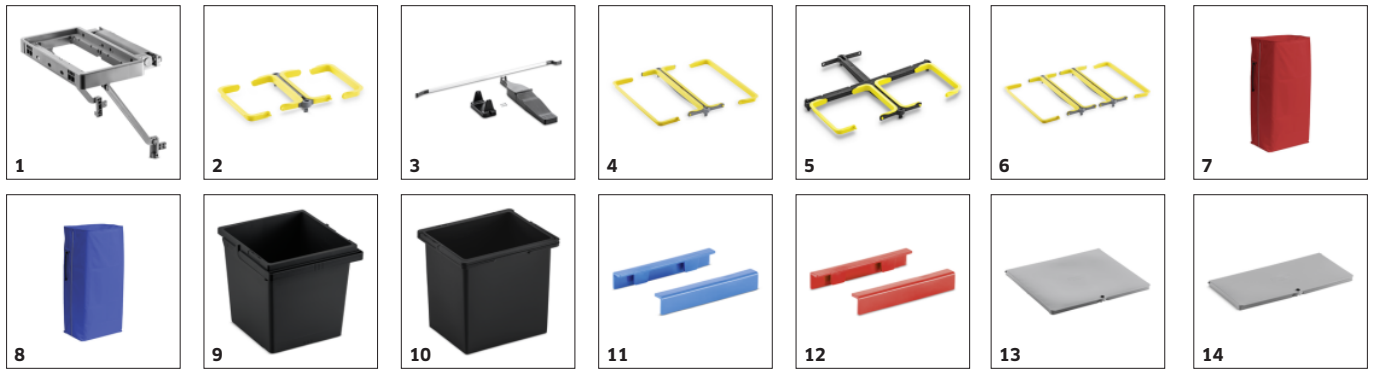

**Toolflex priključki na zunanji strani za
pritrnitev čistilnih pripomočkov**

PRIBOR ZA FM SWIFT 50/ W 1.321-000.0

		Številka naročila		
TROLLEYS & BUCKET SYSTEMS				
Disposal				
Držalo za koš brez ročaja	1	2.855-225.0	Držalo za smetnjak brez ročaja tvori praktičen modul za odlaganje na zunanji strani čistilnega vozička.	■
Enota za odlaganje 2 × 70 L	2	2.855-280.0	Modul za odlaganje ima prostor za dve 70-litrski posodi za smetnjake in je idealen za praktično uporabo v ustreznem držalu za smetnjake.	■
Nožni pedal za Expert in ExpertPro	3	2.855-242.0	Praktičen nožni pedal omogoča ergonomsko in enostavno odpiranje pokrova.	□
Enota za odlaganje 2 × 120 L	4	2.855-267.0	Modul za odlaganje nudi prostor za dve 120-litrski podlogi za smeti, se hitro in enostavno pritrdi za optimalno higiensko ravnanje z odpadki.	□
Enota za odlaganje 2 × 70 L	5	2.855-268.0	Modul za odlaganje zagotavlja prostor za dve 70-litrski podlogi za smeti, se hitro in enostavno pritrdi, kar zagotavlja optimalno higiensko ravnanje z odpadki.	□
Enota za odlaganje 3 × 70 L	6	2.855-269.0	Modul za odlaganje nudi prostor za tri 70-litrške zabojnike, se hitro in enostavno pritrdi, kar zagotavlja optimalno higiensko ravnanje z odpadki.	□
Vreča za smeti z zadrgo, rdeča (120 l)	7	6.999-160.0	Vreča za smeti, iz plastike. Uporabna za voziček Clean Liner Classic Trolleys.	□
Vreča za smeti z zadrgo, modra (120 l)	8	6.999-161.0	Vreča za smeti, iz plastike. uporabna za voziček Clean Liner Classic Trolleys.	□
Storage				
Vedro 15 L	9	2.855-249.0	Veliko vedro s prostornino 15 l je idealno za način čiščenja vedra.	■
Vedro 6 L	10	2.855-262.0	Majhno vedro s prostornino 6 l je idealno za površinsko čiščenje.	■
Sponka modre barve	11	2.855-294.0	Modro sponko lahko pritrdite na vsa vedra in predale FlexoMate in se uporablja za praktično barvno kodiranje.	■
Sponka rdeče barve	12	2.855-295.0	Rdečo sponko lahko pritrdite na vsa vedra in predale FlexoMate za praktično barvno kodiranje.	■
Velik pokrov	13	2.855-231.0	Velik pokrov služi kot higienski pokrov za integrirani modul za odlaganje.	□
Majhen pokrov	14	2.855-232.0	Majhen pokrov zagotavlja zanesljivo zaščito za pripadajoče držalo za koš.	□