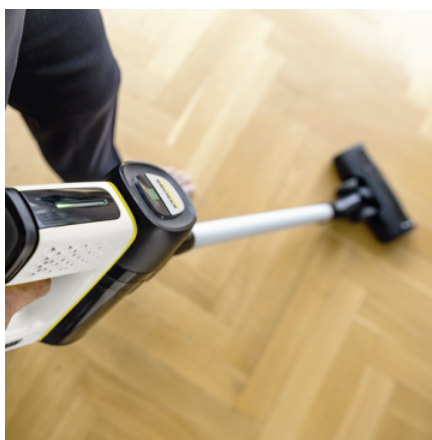

Optimizirana tehnologija

- Zmogljiva 25,2 V baterija, odlično usklajena z aktivno talno šobo.
- Optimiziran čas delovanja 60 minut v običajnem načinu delovanja.
- 350 W motor, aktivna talna šoba, Power Lock in tristopenjski filtrirni sistem brez vrečke.