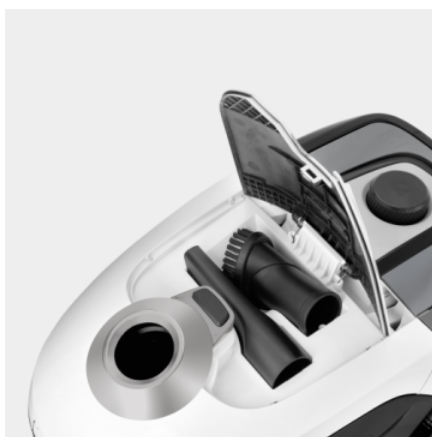

Oprema

Sesalna cev	m	1,5 / z upognjenim ročajem
Teleskopska sesalna cev		■
Preklopna sesalna šoba za suho sesanje		■
Filtrska vrečka		Koprena
HEPA 13 filter (EN1822:1998)		■
Praktično odlagalno mesto		■
Samodejno navijanje kabla		■
Talna šoba		■
Ozka šoba		■
Krtača za pohištvo		■

■ Vključno v dobavo

Sistem za filtrirne vrečke, ki je preprost za uporabo

- Preprosto vzdrževanje.
- Ni stika z umazanijo.

Shranjevanje pribora

- Dodatno opremo lahko lepo pospravite na napravo.
- Šobe so tako vedno pri roki.