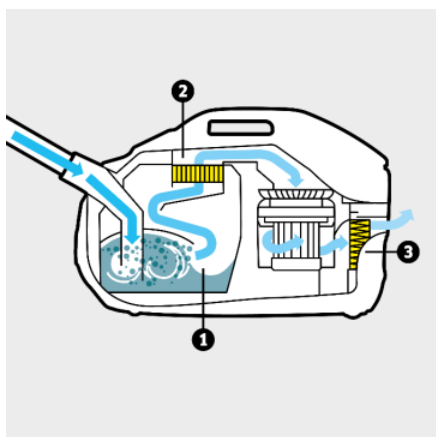

Večstopenjski sistem filtrov je sestavljen iz inovativnega vodnega filtra, vmesnega filtra, ki ga lahko sperete, in HEPA 13 filtra (EN1822:1998)

- Filtrira 99,95 % prahu iz zraka.
- Skrbi za čist in svež zrak in prijetno klimo v prostoru.
- Primerno za vse alergike.