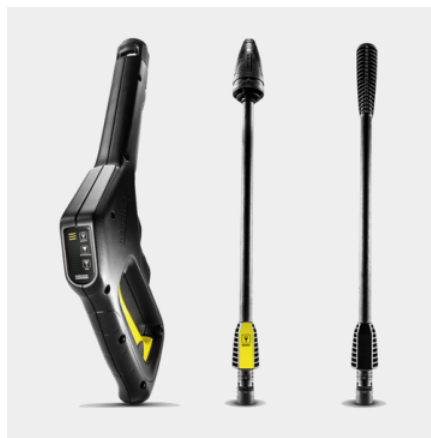

K 2 BATTERY

Zmogljiv akumulatorski visokotlačni čistilnik K 2 Battery za vsestransko, prilagodljivo delo brez priključka na elektriko. Zmenljiva akumulatorska baterija 36 V in polnilnik sta na voljo kot dodatna oprema.

Oprema

Možnost		Baterija in polnilnik nista vključena
Visokotlačna pištola		G 120 Q, Extended
Enojna pršilna cev		■
Razpršilna cev z vrtljivim curkom		■
Visokotlačna cev	m	4
Quick Connect na napravi		■
Uporaba čistilnega sredstva s pomočjo		Sesalna cev
Integriran vodni filter		■
Adapter za priključek vrtno cevi A3/4"		■

Visokotlačna pištola z zaslonom za prikaz stopnje tlaka

- Različne razpršilne cevi omogočajo 3 stopnje tlaka za optimalno čiščenje različnih površin.
- Prikazovalnik na visokotlačni pištoli omogoča preprost nadzor nad izbrano stopnjo tlaka.