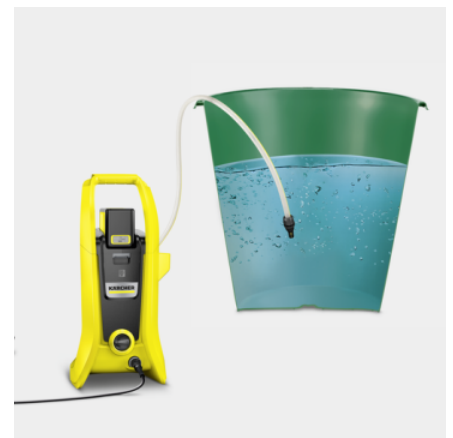

K 2 BATTERY

Zmogljiv akumulatorski visokotlačni čistilnik K 2 Battery za vsestransko, prilagodljivo delo brez priključka na elektriko. Zmenljiva akumulatorska baterija 36 V in polnilnik sta na voljo kot dodatna oprema.

Oprema

Možnost		Baterija in polnilnik nista vključena
Visokotlačna pištola		G 120 Q, Extended
Enojna pršilna cev		■
Razpršilna cev z vrtljivim curkom		■
Visokotlačna cev	m	4
Quick Connect na napravi		■
Uporaba čistilnega sredstva s pomočjo		Sesalna cev
Integriran vodni filter		■
Adapter za priključek vrtno cevi A3/4"		■

■ vključno v dobavo

Polni izmenljive baterije 36 V Kärcher Battery Power

- Tehnologija v realnem času z LCD zaslonom na bateriji pokaže preostali čas delovanja, trajanje baterije in zmogljivost baterije.
- Združljivo z vsemi napravami 36-V platforme Battery Power.
- Vzdržljivost in zmogljivost zagotavljajo litij-ionske celice.

Visokotlačna pištola z zaslonom za prikaz stopnje tlaka

- Različne razpršilne cevi omogočajo 3 stopnje tlaka za optimalno čiščenje različnih površin.
- Prikazovalnik na visokotlačni pištoli omogoča preprost nadzor nad izbrano stopnjo tlaka.