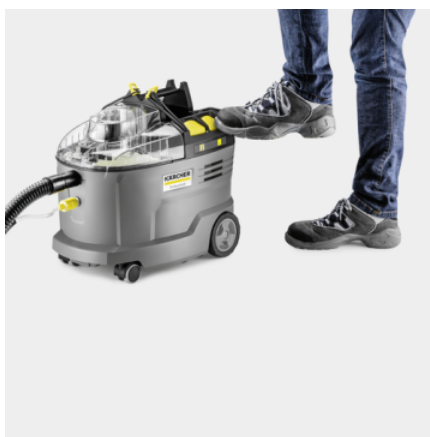

PUZZI 9/1 BP ADV

Za maksimalno manevriranje pri globinskem čiščenju tkanin: naš robusten baterijski čistilnik Puzzi 9/1 Bp Adv s šobo za oblažinjenje in šobo za tla.

Made in Europe

Številka naročila

1.101-702.0

- Neomejen radij delovanja zahvaljujoč zmogljivi bateriji
- 240 mm široka talna šoba s cevjo za razprševanje
- Izjemno trden, a enostaven za uporabo

Tehnični podatki

		4054278681221
Baterijska platforma		Baterijska platforma 36 V
Površinska zmogljivost	m ² /h	12 - 18
Posoda sveža/umazana voda	l	9 / 7
Zračni tok	l/s	57
Vakuum	kPa	15
Glasnost razpršila	l/min	0,5
Tlak pršenja	Mpa	0,16 - 0,22
Zmogljivost turbine	W	550
Zmogljivost črpalke	W	4
Nazivna vhodna moč	W	575
Raven zvočnega tlaka	dB(A)	70
Nominalna širina dodatkov		DN 32
Številna potrebnih baterij	Kos(i)	1
Čas delovanja s polno baterijo	min	35 (7,5 Ah) / 27 (6,0 Ah)
Čas polnjenja baterije s hitrim polnilnikom 80% / 100%	min	58 / 81
Polnilni tok	A	6
Omrežni priključek polnilnika	V / Hz	100 - 240 / 50 - 60
Teža brez dodatkov	Kg	7,6
Teža vključno z embalažo	Kg	13
Mere (D × Š × V)	mm	540 × 332 × 460

■ vključno v dobavo

Močna 36-voltna akumulatorska baterija Kärcher Battery Power+

- Brezžična svoboda gibanja.
- Tehnologija v realnem času z LCD zaslonom na bateriji pokaže preostali čas delovanja, trajanje baterije in zmogljivost baterije.
- Združljivo z vsemi stroji s 36 V Kärcher Battery Power+ platforme za baterije.

- Prilagodljiva sesalna ustnica za optimalen sesalni kot in odlične rezultate sušenja.
- 240 mm široka talna šoba z integrirano razpršilno cevjo.
- Ergonomski dvoročni oprijem za dodatno udobje uporabnika.