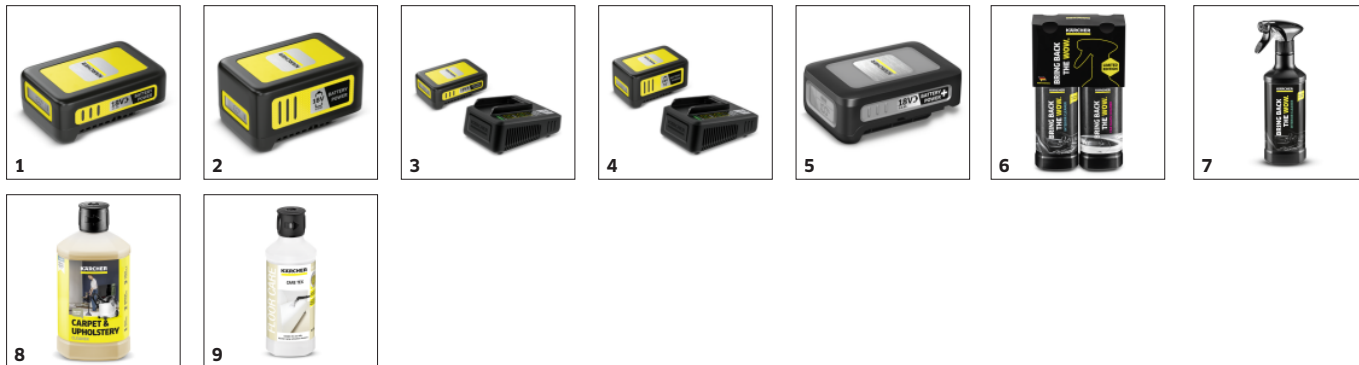

PRIBOR ZA SE 3-18 COMPACT 1.081-500.0

		Številka naročila		
BATERIJE				
Battery Power 18/25	1	2.445-034.0	Izmenljiva akumulatorska baterija Battery Power 18 V/2,5 Ah z inovativno tehnologijo v realnem času, vklj. z LCD-zaslonom za prikaz stanja akumulatorske baterije. Primerna za uporabo v vseh napravah Kärcherjeve akumulatorske platforme Battery Power 18 V.	☐
Battery Power 18/50	2	2.445-035.0	Izmenljiva akumulatorska baterija Battery Power 18 V/5,0 Ah z inovativno tehnologijo v realnem času, vklj. z LCD-zaslonom za prikaz stanja akumulatorske baterije. Primerna za uporabo v vseh napravah Kärcherjeve akumulatorske platforme Battery Power 18 V.	☐
ZAČETNI KOMPLET BATERIJ IN POLNILNIKOV				
Začetni komplet Battery Power 18/25	3	2.445-062.0	Začetni komplet Battery Power 18/25 z izmenljivo baterijo 18 V/2,5 Ah Battery Power s tehnologijo Real Time Technology in 18-V hitrim polnilnikom je primeren za uporabo v napravah z 18-V aku. platformo Kärcher.	☐
Začetni komplet Battery Power 18/50	4	2.445-063.0	Začetni komplet Battery Power 18/50, ki vsebuje izmenljivo baterijo 18 V/5,0 Ah Battery Power in 18-V hitri polnilnik, je primeren za uporabo v vseh napravah, ki temeljijo na 18-voltni akumulatorski platformi Kärcher.	☐
BATERIJE				
Battery Power+ 18/30	5	2.445-042.0	Tehnologija v realnem času prek LCD-zaslona: zelo zmogljiva 18-voltna litij-ionska akumulatorska baterija Battery Power+. Dolg čas delovanja s kapaciteto 3,0 Ah. Z nadzorom napetosti in zaščito IPX5.	☐
FAHRZEUGREINIGUNG UND -PFLEGE				
RM 670 Winter windshield cleaner concent	6	6.296-168.0		☐
Čistilo za notranjost RM 651	7	6.296-106.0	Za osvežujoče čisto notranjost brez vonjav: od armaturne plošče do gumijastih tesnil, od zaslona do oblazinjenja in umetnega usnja. Z antistatičnim učinkom in učinkovito nevtralizacijo vonjav.	☐
TEPPICH- UND POLSTERREINIGUNG				
Čistilo za preproge RM 519	8	6.295-771.0	Tekoče čistilo s formulo za hitro sušenje za vmesno čiščenje. Primerno za preproge, oblazinjene površine, avtomobilske sedeže in podobno.	☐
TEXTILPFLEGE				
Sredstvo za impregnacijo tekstila Care Tex RM 762	9	6.295-769.0	Visoko učinkovita zaščita z dolgotrajnim učinkom za vse vrste tekstilnih oblog. Preproge, oblazinjene površine in avtomobilski sedeži dobijo zaščitno plast, ki preprečuje ponovno nalaganje umazanije. Tako boste lahko umazanijo lažje in bolj temeljito posesali.	☐

■ Vključno v dobavo   ☐ Dodatni pribor   ☐ Čistila.