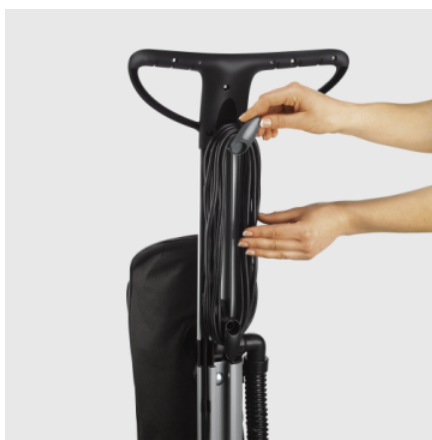

FP 303

Naprava za poliranje FP 303 s visokimi vrtljaji za odlične rezultate poliranja na vseh trdih talnih površinah kot so parket, laminat, pluta, kamen, linolej in PVC.

Številka naročila

1.056-850.0

- Optimalen rezultat poliranja zahvaljujoč visokemu številu vrtljajev.
- Ergonomična izvedba in optimirana oblika
- Shranjevanje dodatkov na napravi

Oprema

Polirne prevleke	Kos(i)	3
Filtrska vrečka		Papir
Shranjevanje kabla		■
Tekstilna vrečka vklj. z žepom za priborom		■

■ vključno v dobavo

Ergonomski ročaj

- Za udobno delo brez napora.

Navitje kabla direktno na ročaju

- Za enostavno shranjevanje kabla na obeh kavljih za kabel.

Kakovostna tekstilna vrečka vključno s predalom za pribor

- Shranjevanje dobavljenih polirnih prevlek vam ne bo zavzelo preveč prostora.

PRIBOR ZA FP 303 1.056-850.0