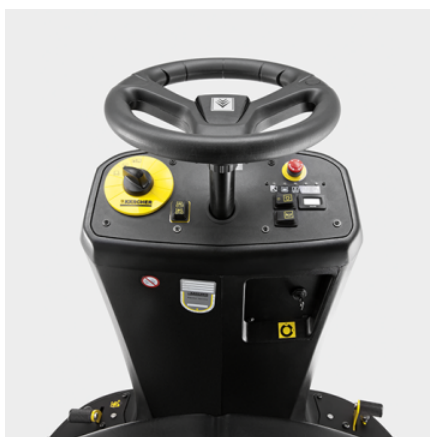

Uporabniški koncept EASY-Operation

- Logično in razumljivo.
- Vsi upravljalni elementi so pregledno nameščeni in enostavno dosegljivi.