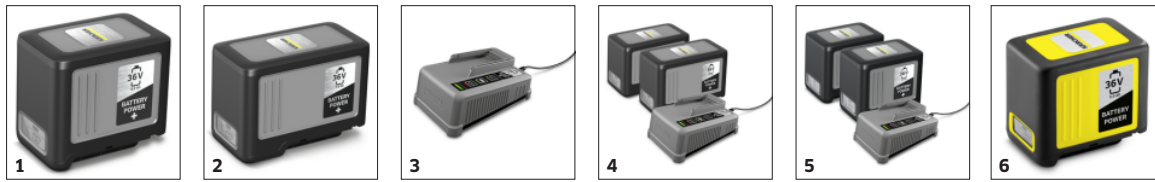

PRIBOR ZA KOMPLET LB 930/36 BP 1.042-508.0

		Številka naročila		
BATERIJE				
Battery Power +36/60	1	2.042-022.0	Izredno zmogljiva 36-voltna litij-ionska akumulatorska baterija Battery Power+ s kapaciteto 6,0 Ah za dolg čas delovanja. Z inovativno tehnologijo v realnem času prek LCD-zaslona in nadzorom napetosti.	■
Battery Power + 36/75	2	2.445-043.0	Kapaciteta 7,5 Ah zagotavlja dolge čase delovanja 36-voltnih litij-ionskih akumulatorskih baterij Battery Power+. Zelo močna, s tehnologijo v realnem času prek LCD-zaslona in z nadtokovno zaščito.	□
POLNILNIKI				
Hitri polnilnik Battery Power+ 36/60	3	2.445-045.0	Hitro polnjenje 36-voltnih litij-ionskih akumulatorskih baterij Battery Power+ s tokom poljenja do 6 amperov: hitri polnilnik z LED-prikazom stanja delovanja. Majhna poraba toka v stanju pripravljenosti, primeren za stensko montažo.	■
ZAČETNI KOMPLET				
Začetni komplet Battery Power+ 36/75	4	2.445-070.0	Začetni komplet Battery Power+ 36/75 z dvema akumulatorjema 36 V/7,5 Ah in 36-V hitrim polnilnikom za naše naprave, ki temeljijo na akumulatorskih platformah 36 V Battery Power in Battery Power+.	□
Začetni komplet Battery Power+ 36/60	5	2.445-071.0	Začetni komplet Battery Power+ 36/60 za vse naprave, ki temeljijo na akumulatorski platformi 36 V Battery Power+. Dobava: dva akumulatorja 36 V/6,0 Ah in pripadajoči 36-voltni hitri polnilnik.	□
BATERIJE				
Battery Power 36/50	6	2.445-031.0	Izmenljiva baterija Battery Power 36 V/5,0 Ah z inovativno tehnologijo Real Time Technology, vklj. z LCD-prikazovalnikom za prikaz stanja baterije. Primerno za vse naprave, ki temeljijo na baterijski platformi Kärcher 36 V.	□

■ Vključno v dobavo □ Dodatni pribor