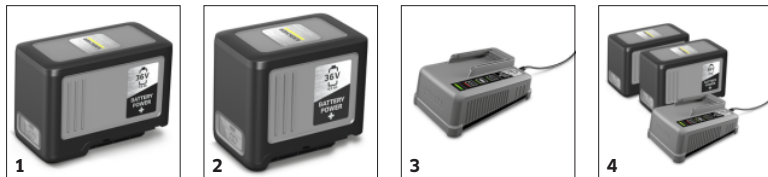

PRIBOR ZA CS 400/36 BP PACK 1.042-505.0

		Številka naročila		
BATERIJE				
Battery Power + 36/75	1	2.445-043.0	Kapaciteta 7,5 Ah zagotavlja dolge čase delovanja 36-voltnih litij-ionskih akumulatorskih baterij Battery Power+. Zelo močna, s tehnologijo v realnem času prek LCD-zaslona in z nadtokovno zaščito.	☒
Battery Power +36/60	2	2.042-022.0	Izredno zmogljiva 36-voltna litij-ionska akumulatorska baterija Battery Power+ s kapaciteto 6,0 Ah za dolg čas delovanja. Z inovativno tehnologijo v realnem času prek LCD-zaslona in nadzorom napetosti.	☐
POLNILNIKI				
Hitri polnilnik Battery Power+ 36/60	3	2.445-045.0	Hitro polnjenje 36-voltnih litij-ionskih akumulatorskih baterij Battery Power+ s tokom polnjenja do 6 amperov: hitri polnilnik z LED-prikazom stanja delovanja. Majhna poraba toka v stanju pripravljenosti, primeren za stensko montažo.	☒
ZAČETNI KOMPLET				
Začetni komplet Battery Power+ 36/75	4	2.445-070.0	Začetni komplet Battery Power+ 36/75 z dvema akumulatorjema 36 V/7,5 Ah in 36-V hitrim polnilnikom za naše naprave, ki temeljijo na akumulatorskih platformah 36 V Battery Power in Battery Power+.	☐

☒ Vključno v dobavo ☐ Dodatni pribor